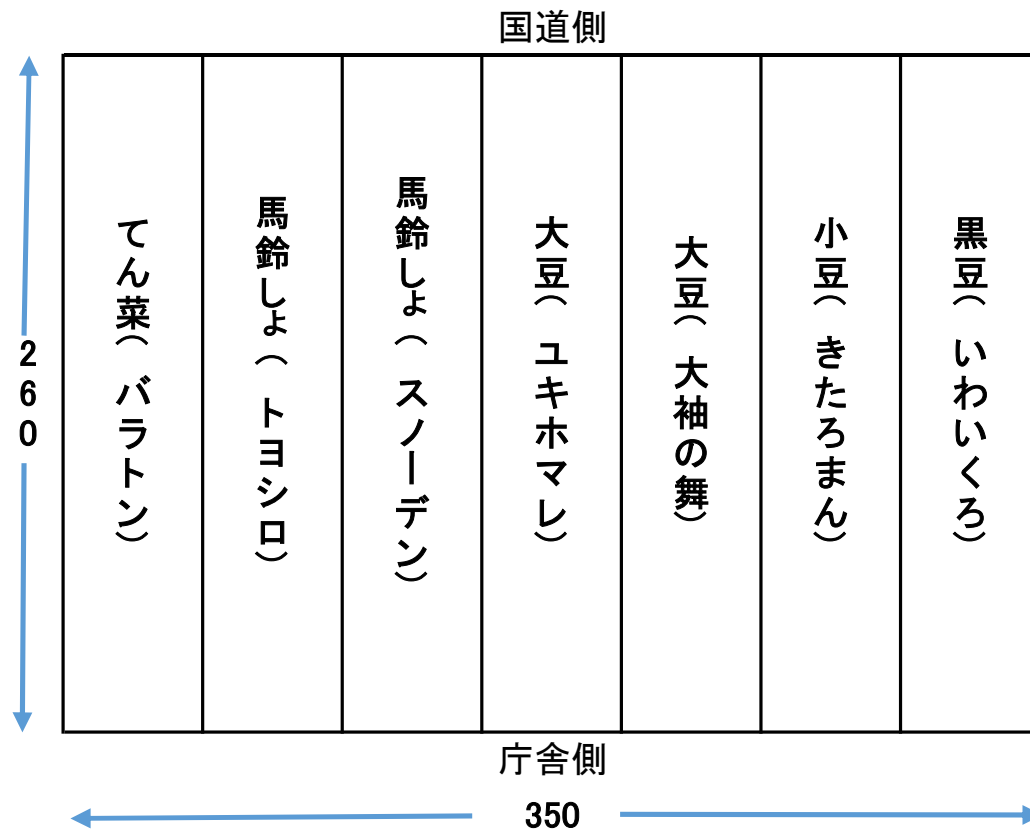

十勝総合振興局アグリガーデン2022 展示作物配置図

作物名	品種名
てん菜	バラトン(定植)
馬鈴しょ	トヨシロ(加工用)(直播)
	スノーデン(加工用)(直播)
大豆	ユキホマレ(直播)
	大袖の舞(直播)
小豆	きたろまん(直播)
黒豆	いわいくろ(直播)