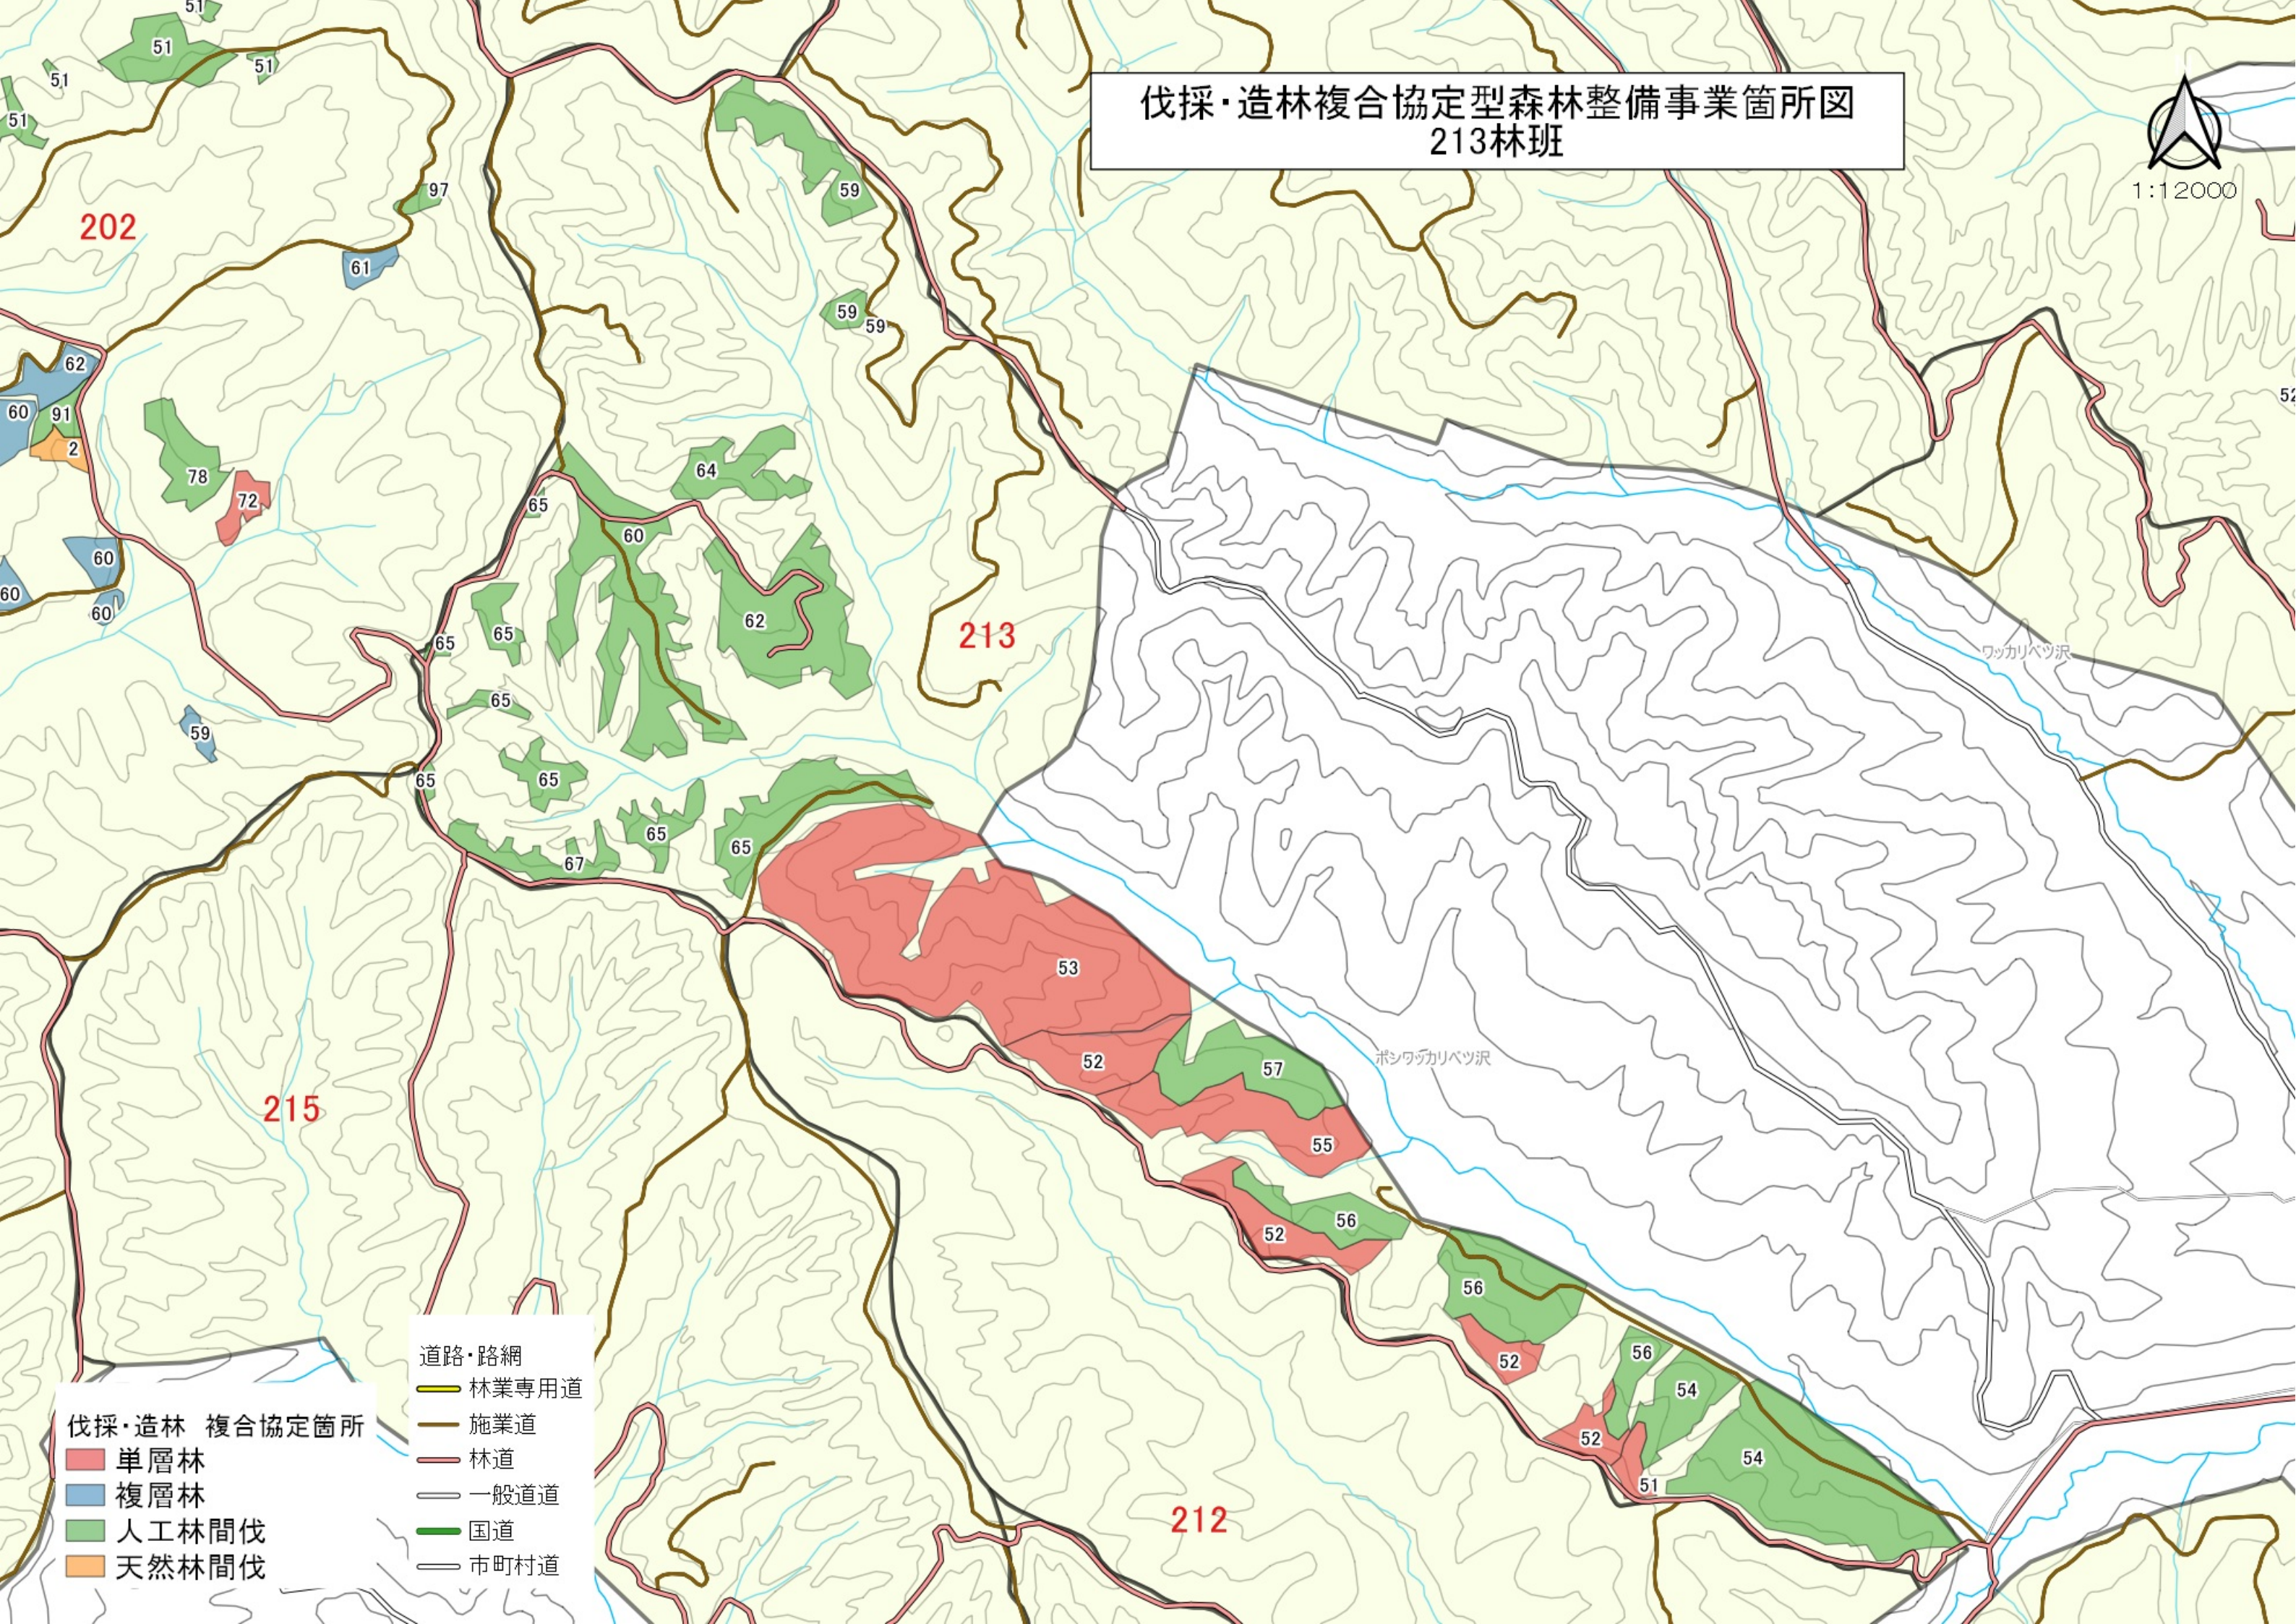

伐採・造林複合協定型森林整備事業箇所図
213林班

- 伐採・造林 複合協定箇所
- 単層林
 - 複層林
 - 人工林間伐
 - 天然林間伐

- 道路・路網
- 林業専用道
 - 施業道
 - 林道
 - 一般道道
 - 国道
 - 市町村道