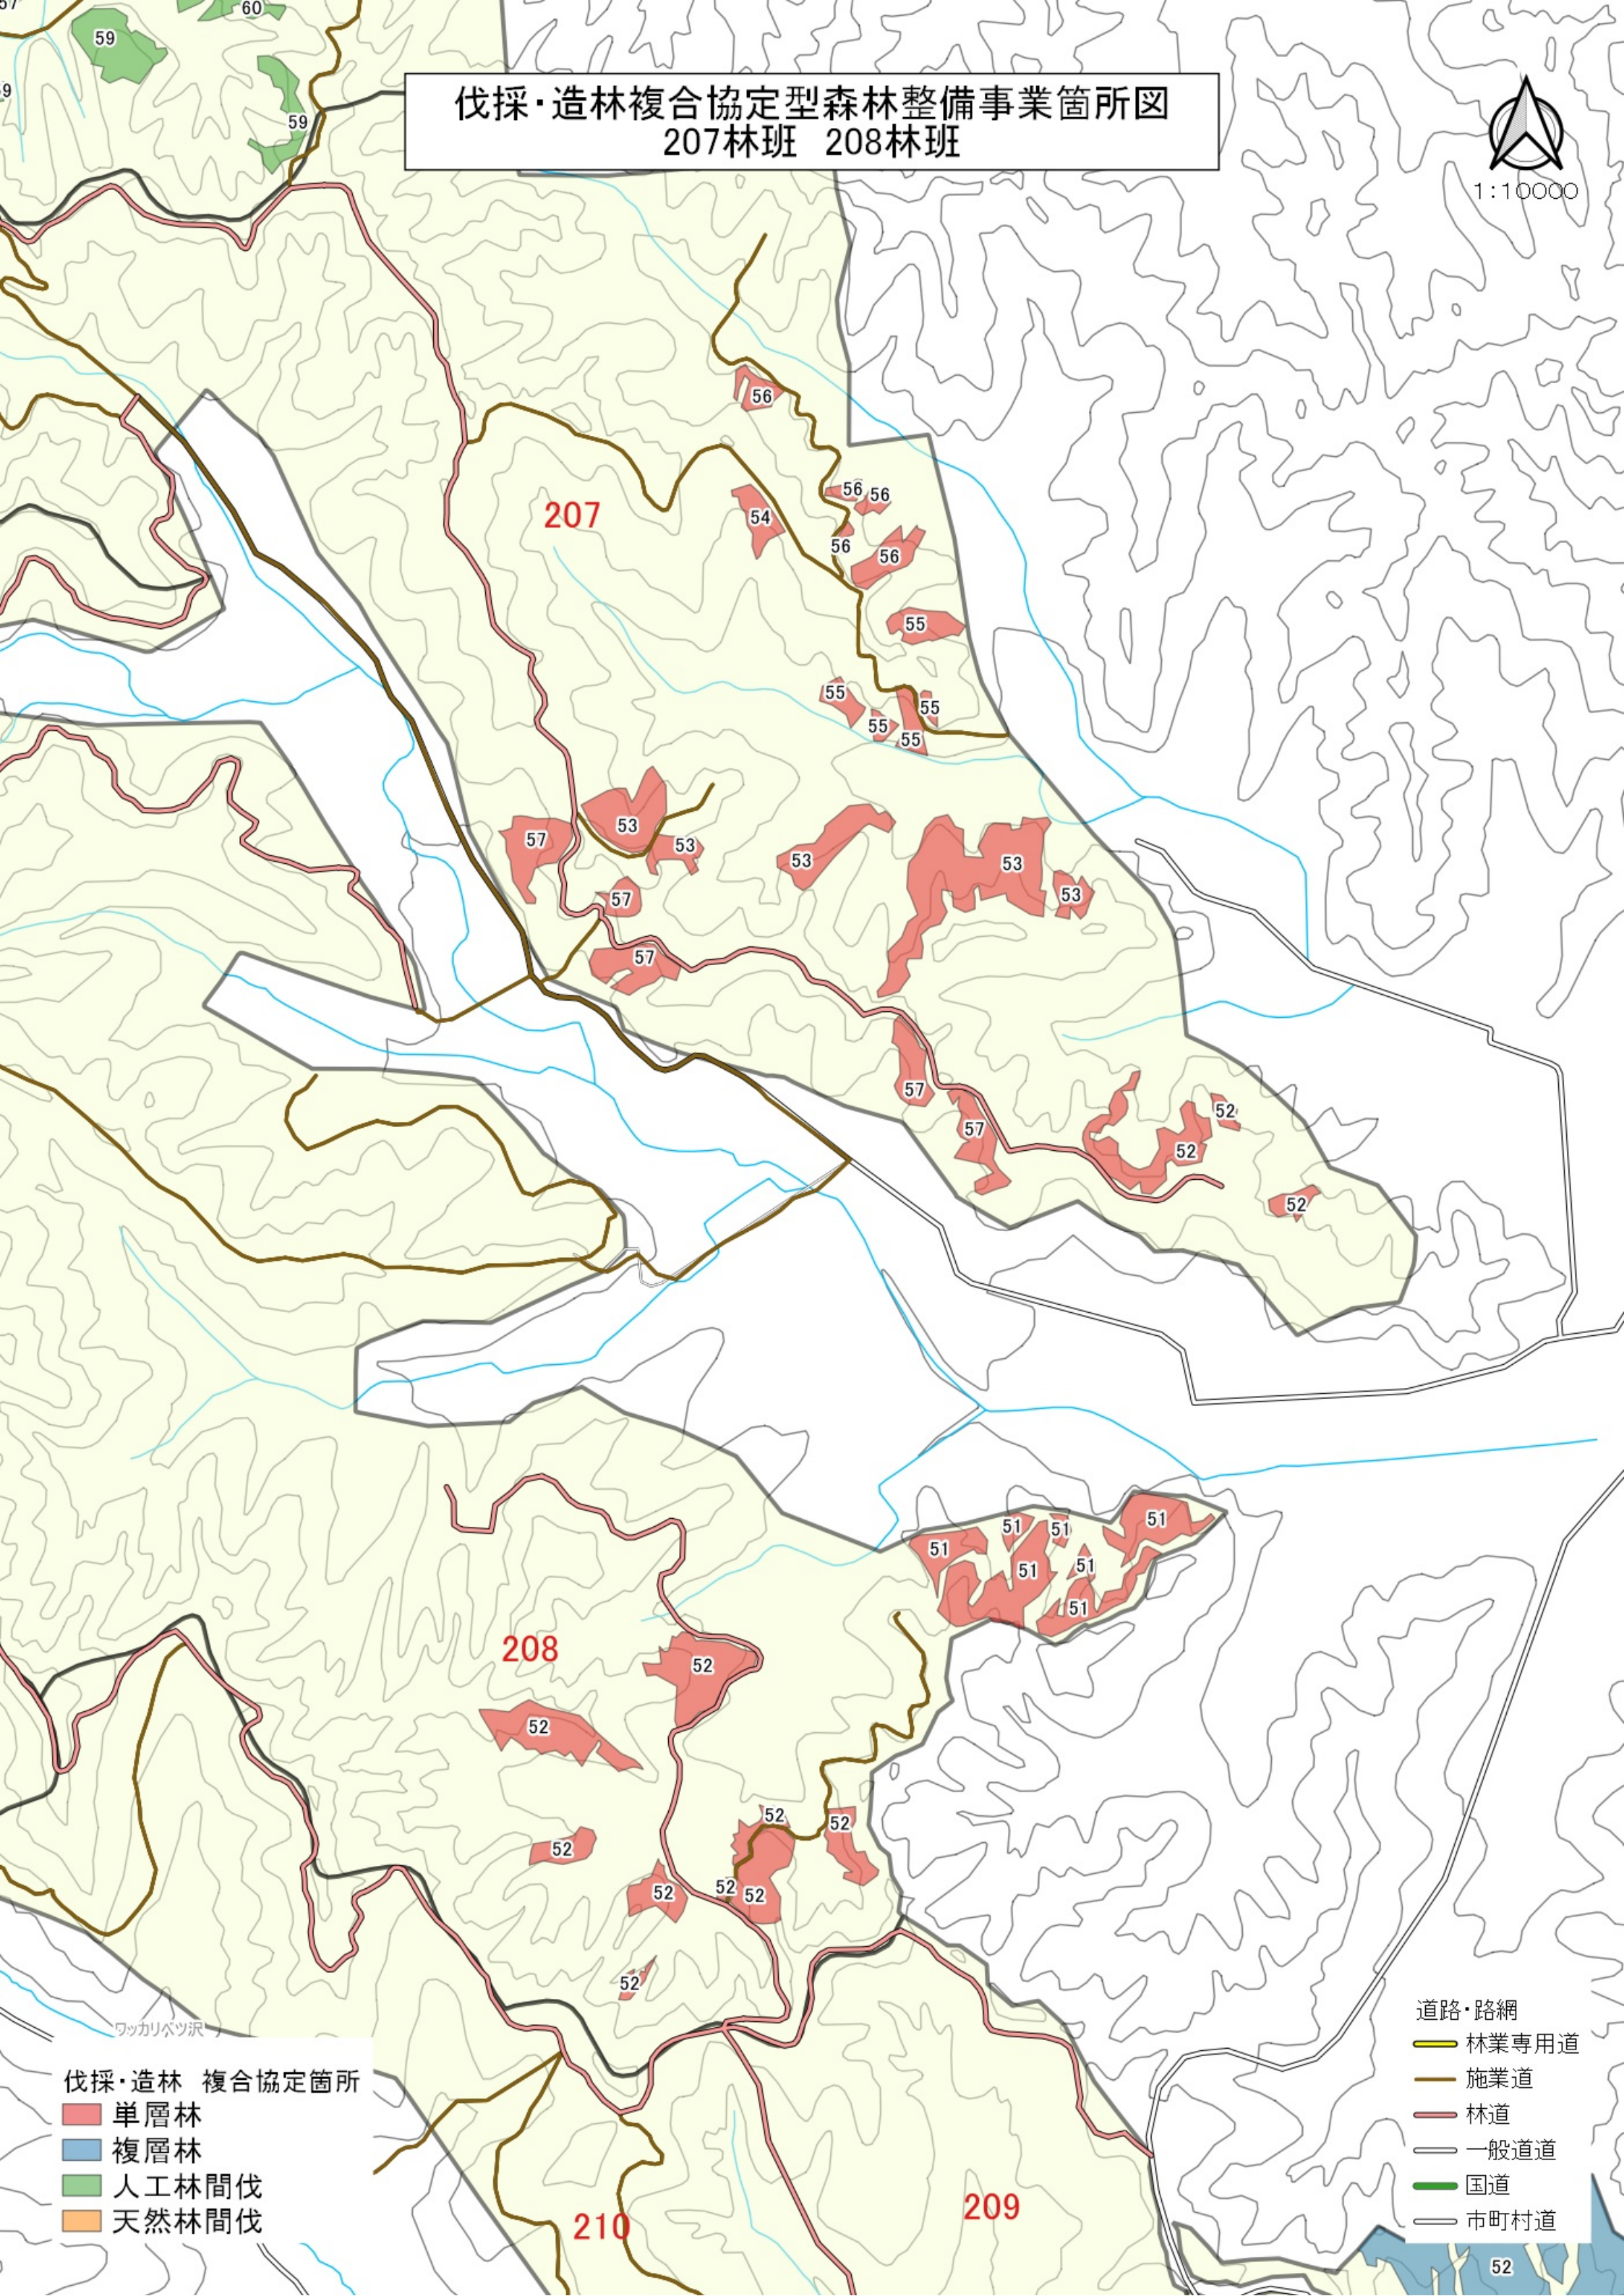

伐採・造林複合協定型森林整備事業箇所図
207林班 208林班

1:10000

伐採・造林 複合協定箇所

- 単層林
- 複層林
- 人工林間伐
- 天然林間伐

道路・路網

- 林業専用道
- 施業道
- 林道
- 一般道道
- 国道
- 市町村道