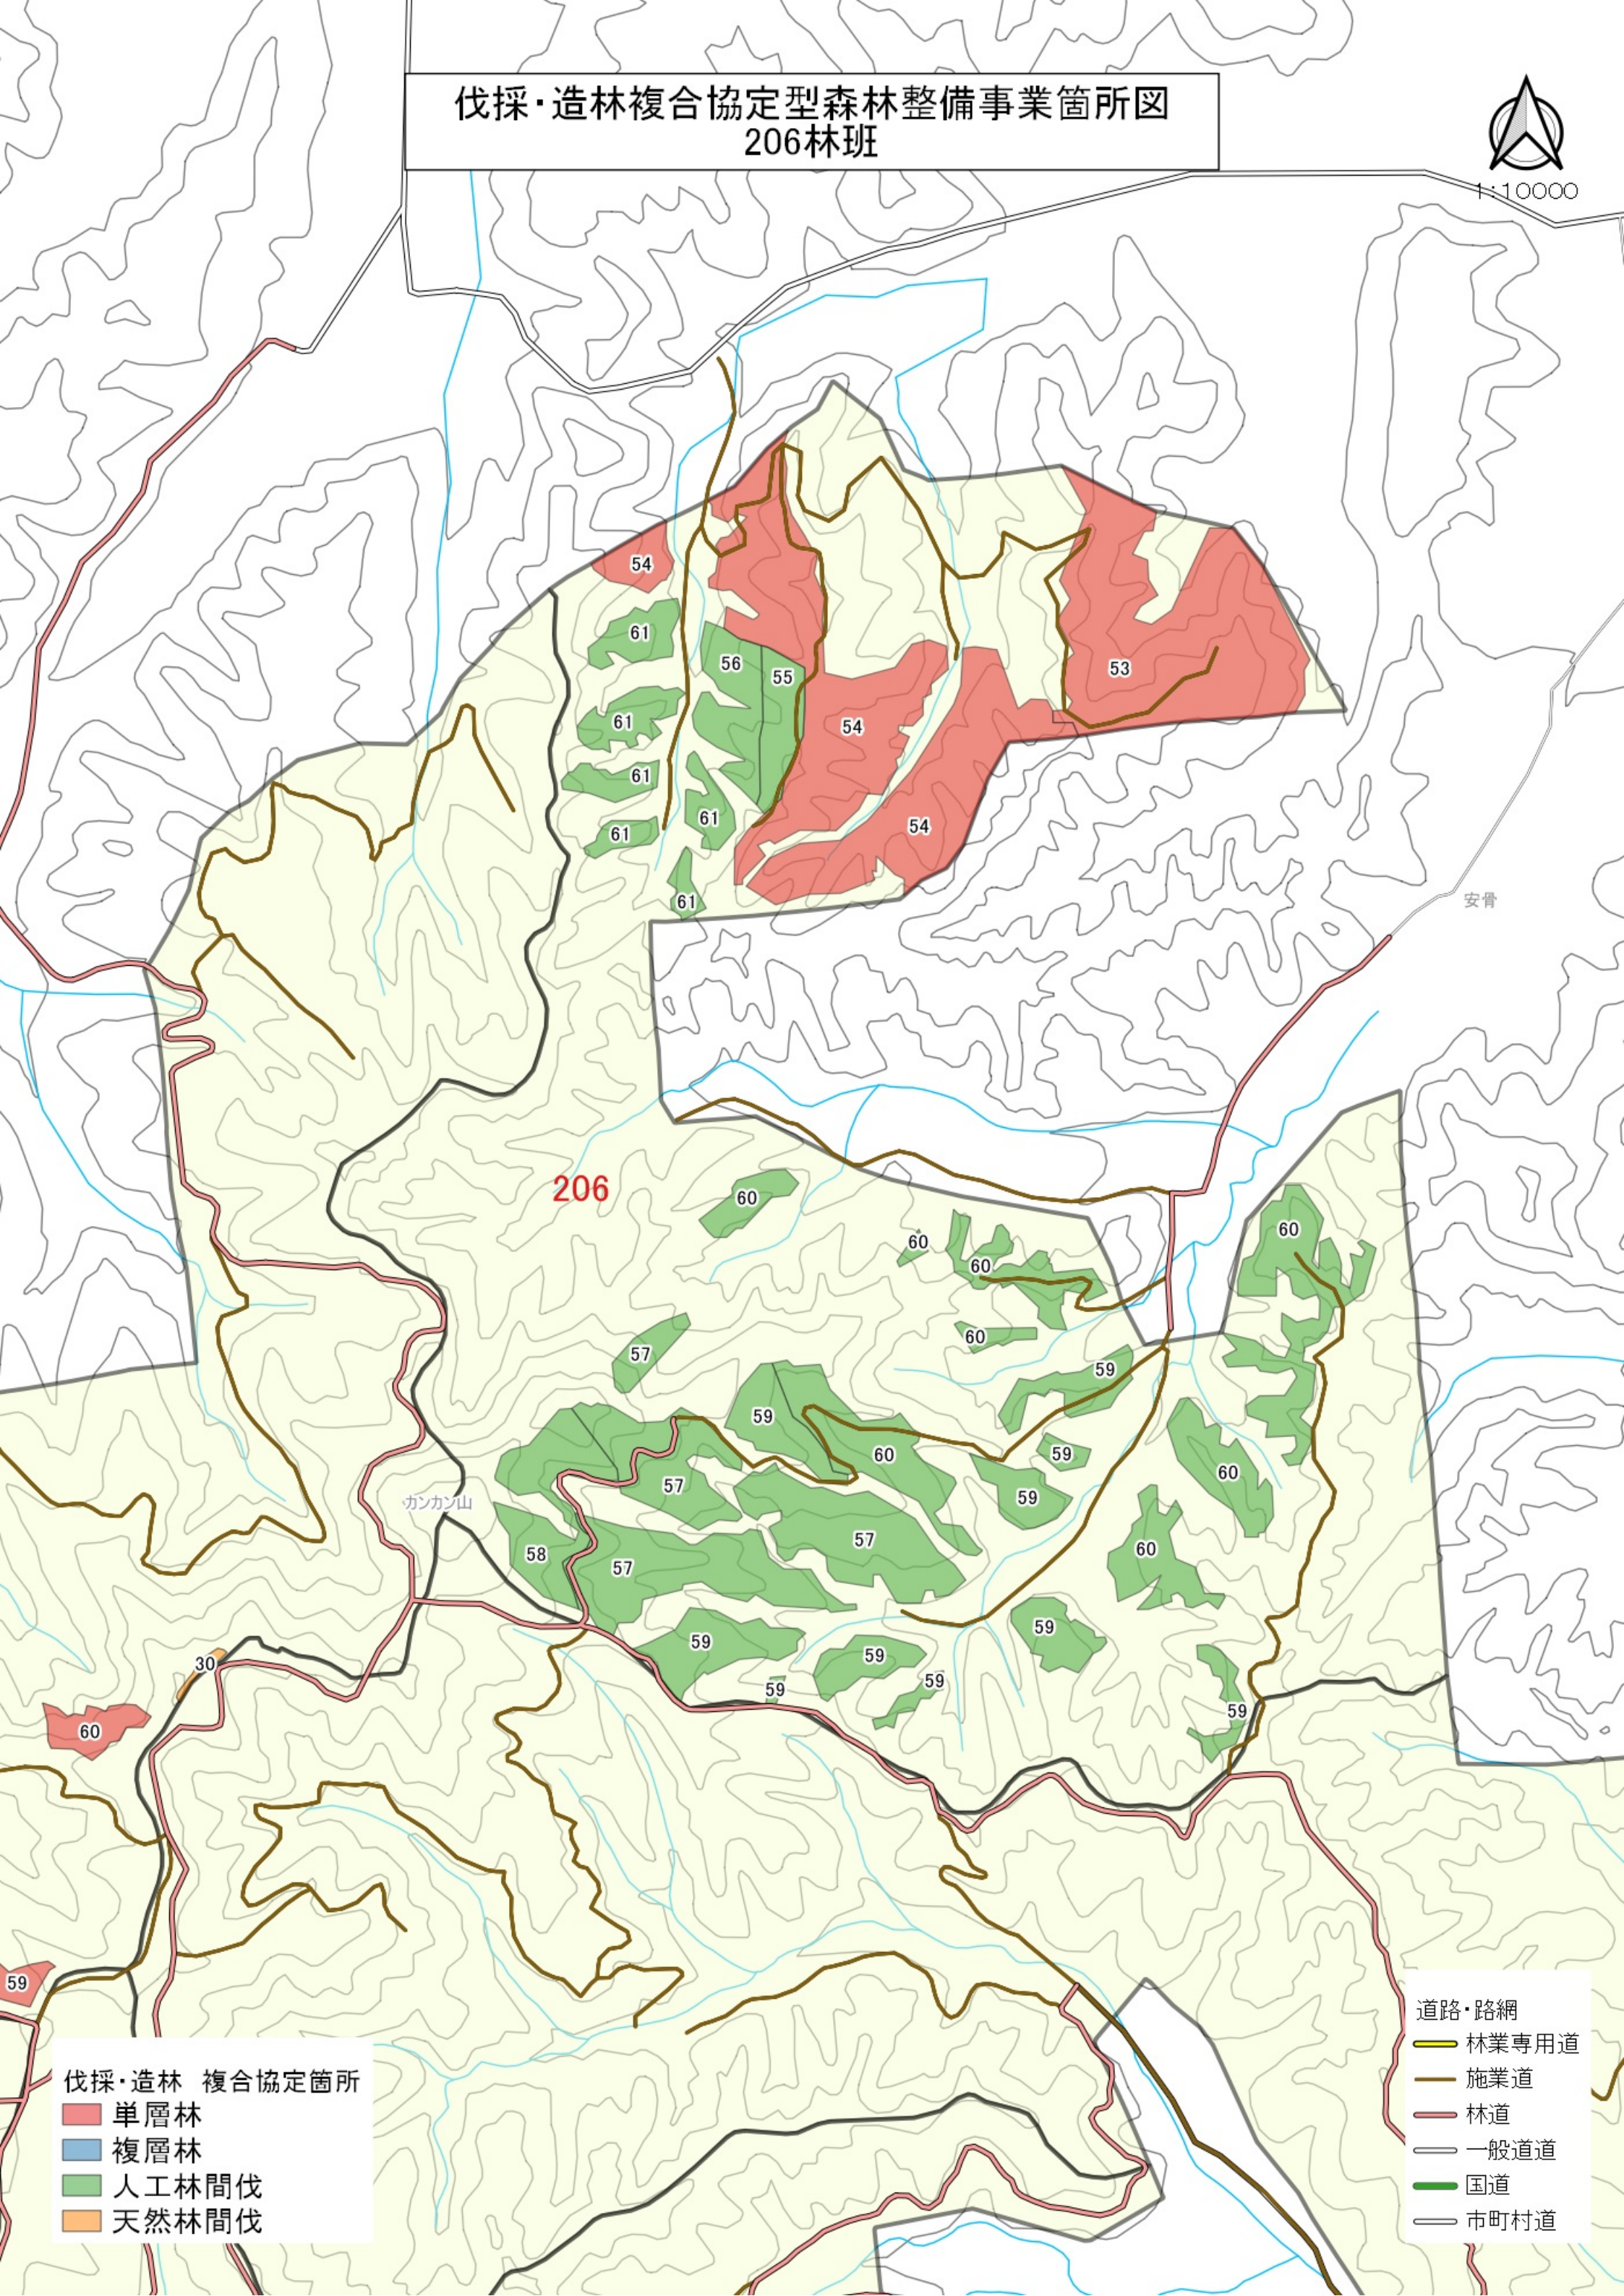

伐採・造林複合協定型森林整備事業箇所図
206林班

1:10000

- 伐採・造林 複合協定箇所
- 単層林
 - 複層林
 - 人工林間伐
 - 天然林間伐

- 道路・路網
- 林業専用道
 - 施業道
 - 林道
 - 一般道道
 - 国道
 - 市町村道