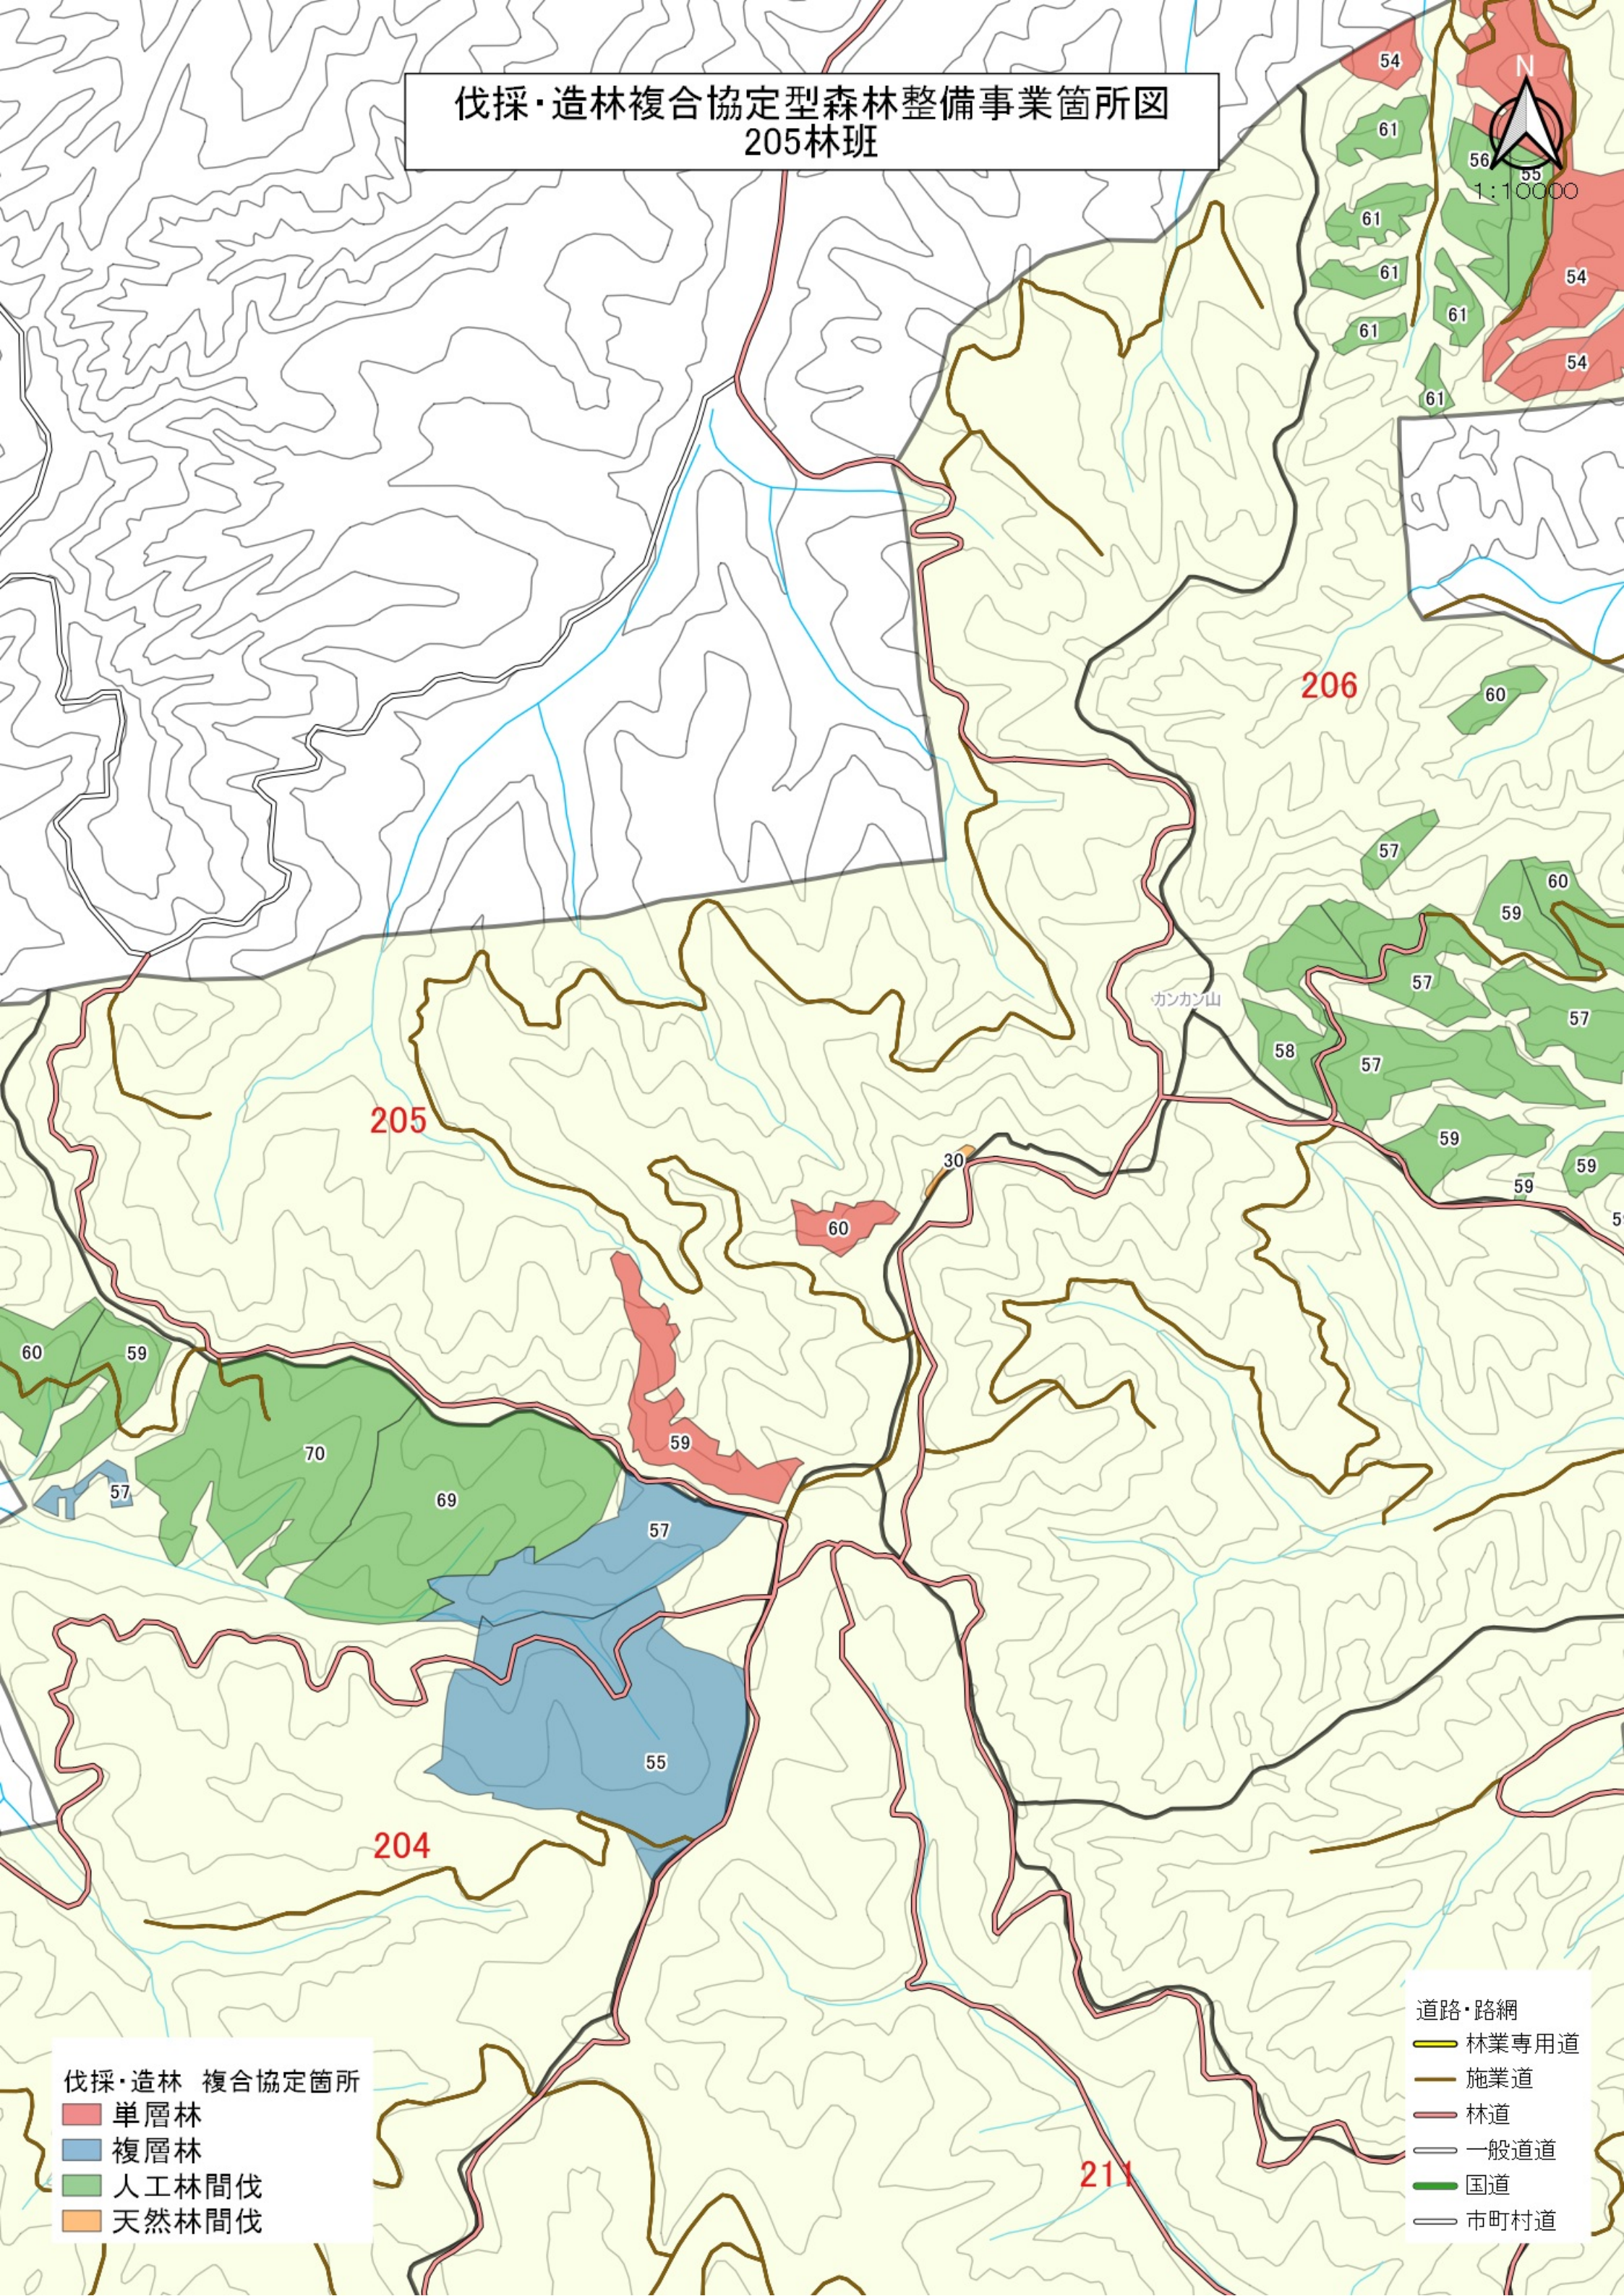

伐採・造林複合協定型森林整備事業箇所図
205林班

- 伐採・造林 複合協定箇所
- 単層林
 - 複層林
 - 人工林間伐
 - 天然林間伐

- 道路・路網
- 林業専用道
 - 作業道
 - 林道
 - 一般道道
 - 国道
 - 市町村道