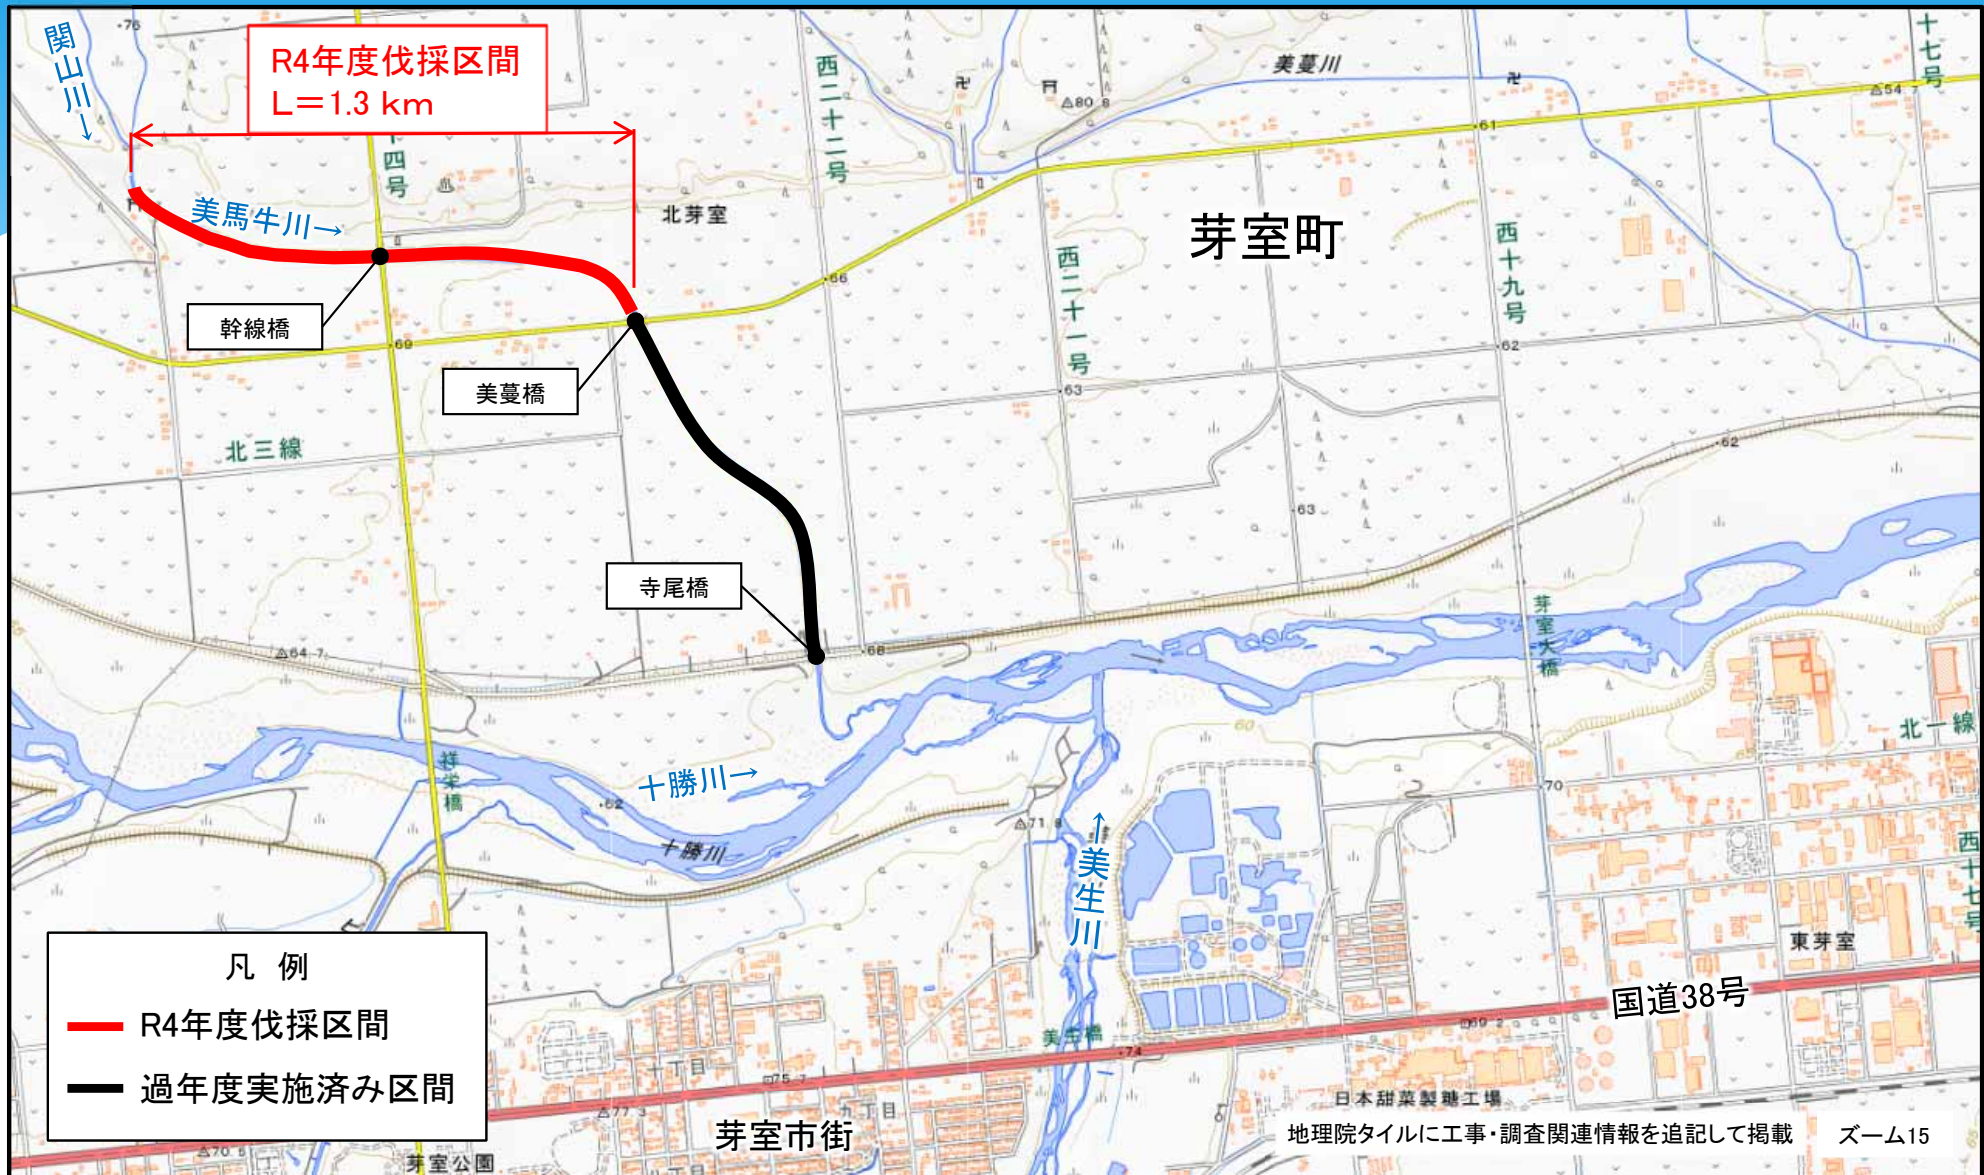

9. 美馬牛川の河道内樹木伐採

10月～3月