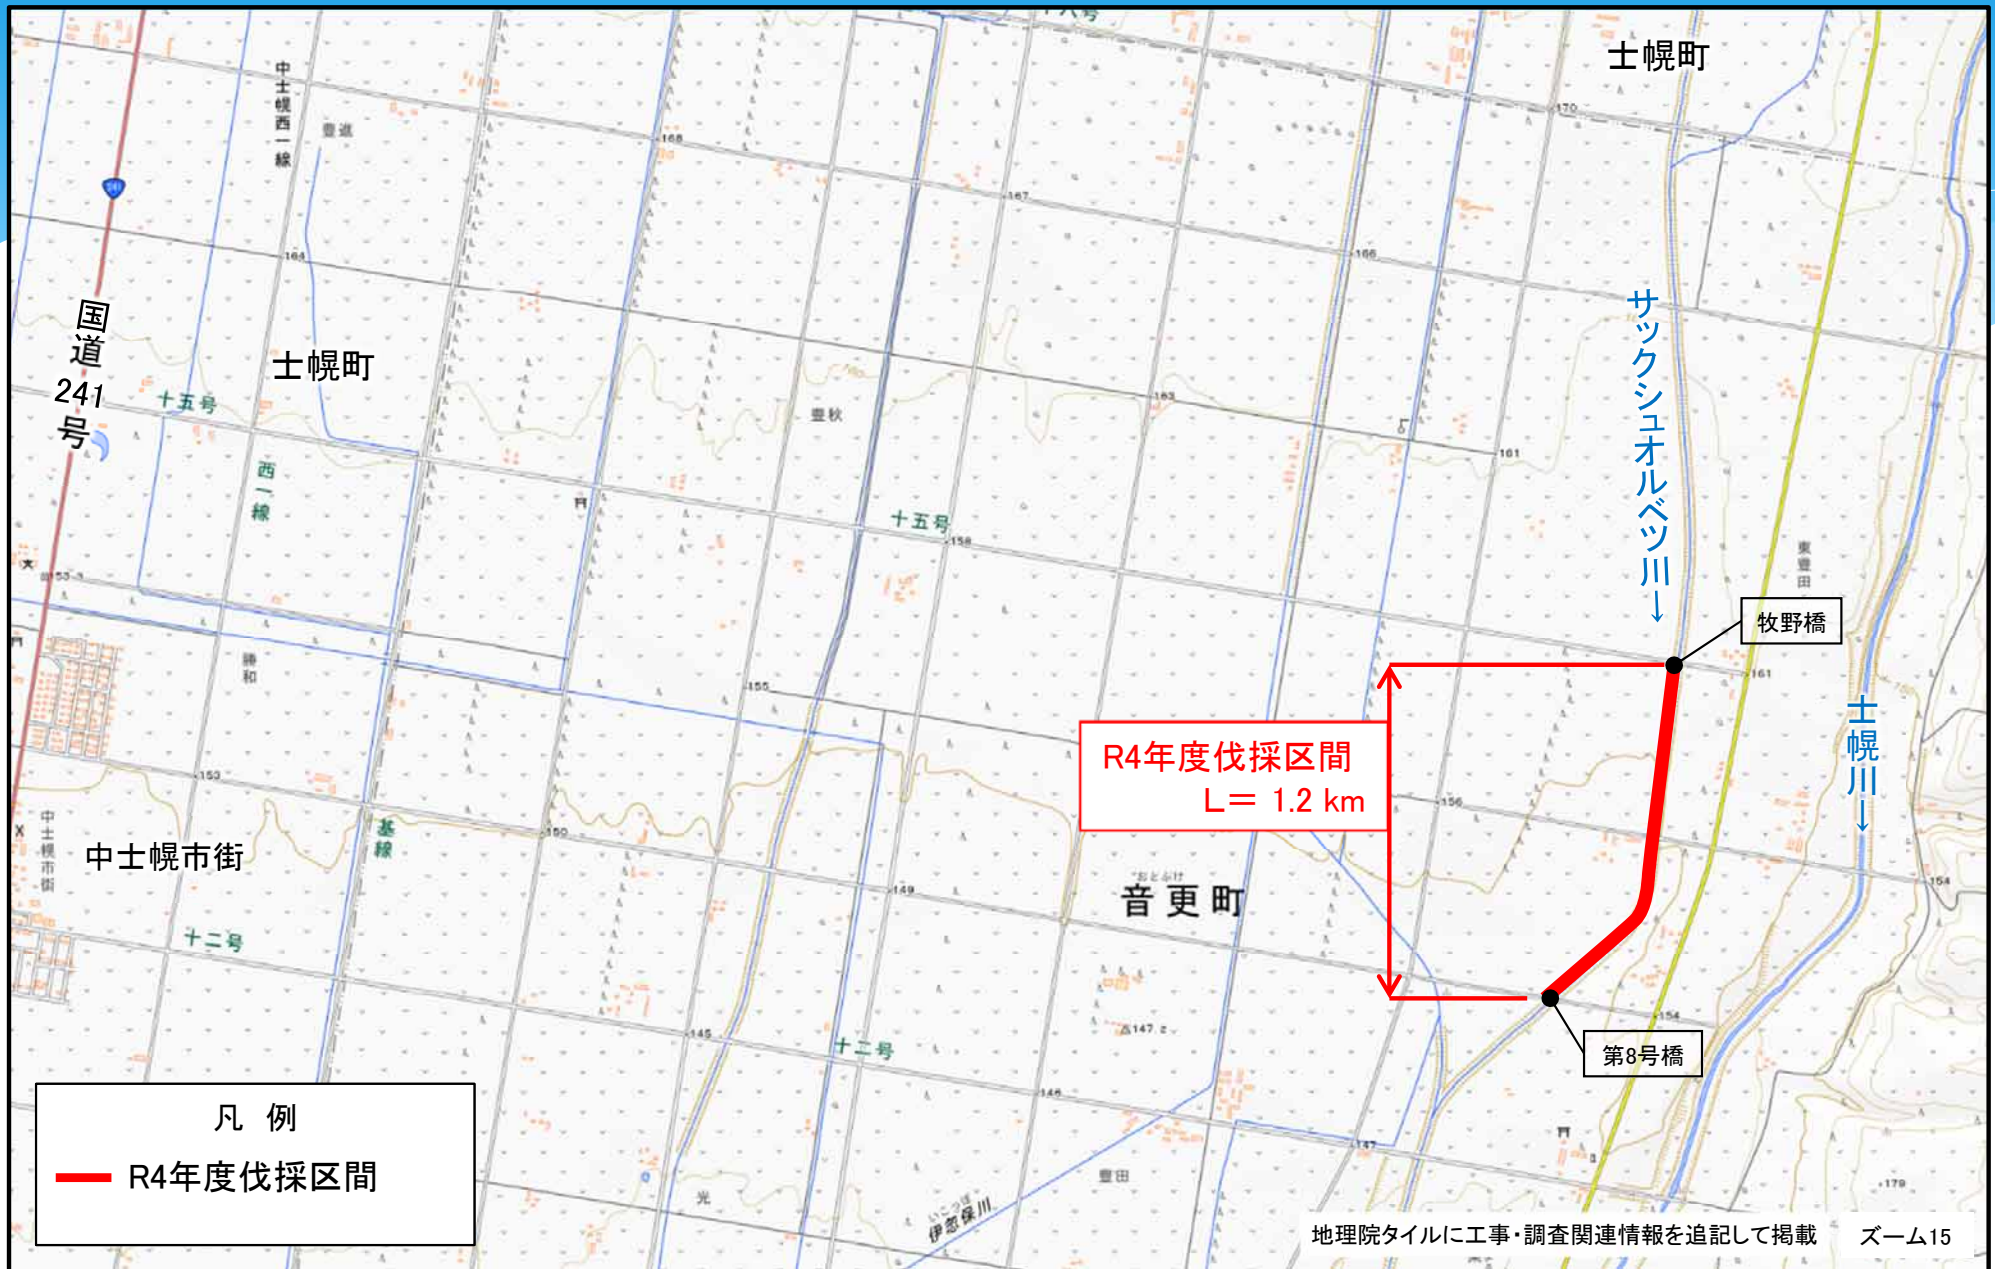

# 5. 土幌川の河道内樹木伐採

11月～3月

# 6. サックシュオルベツ川の河道内樹木伐採 11月～3月

# 8. 旧途別川の河道内樹木伐採

10月～3月