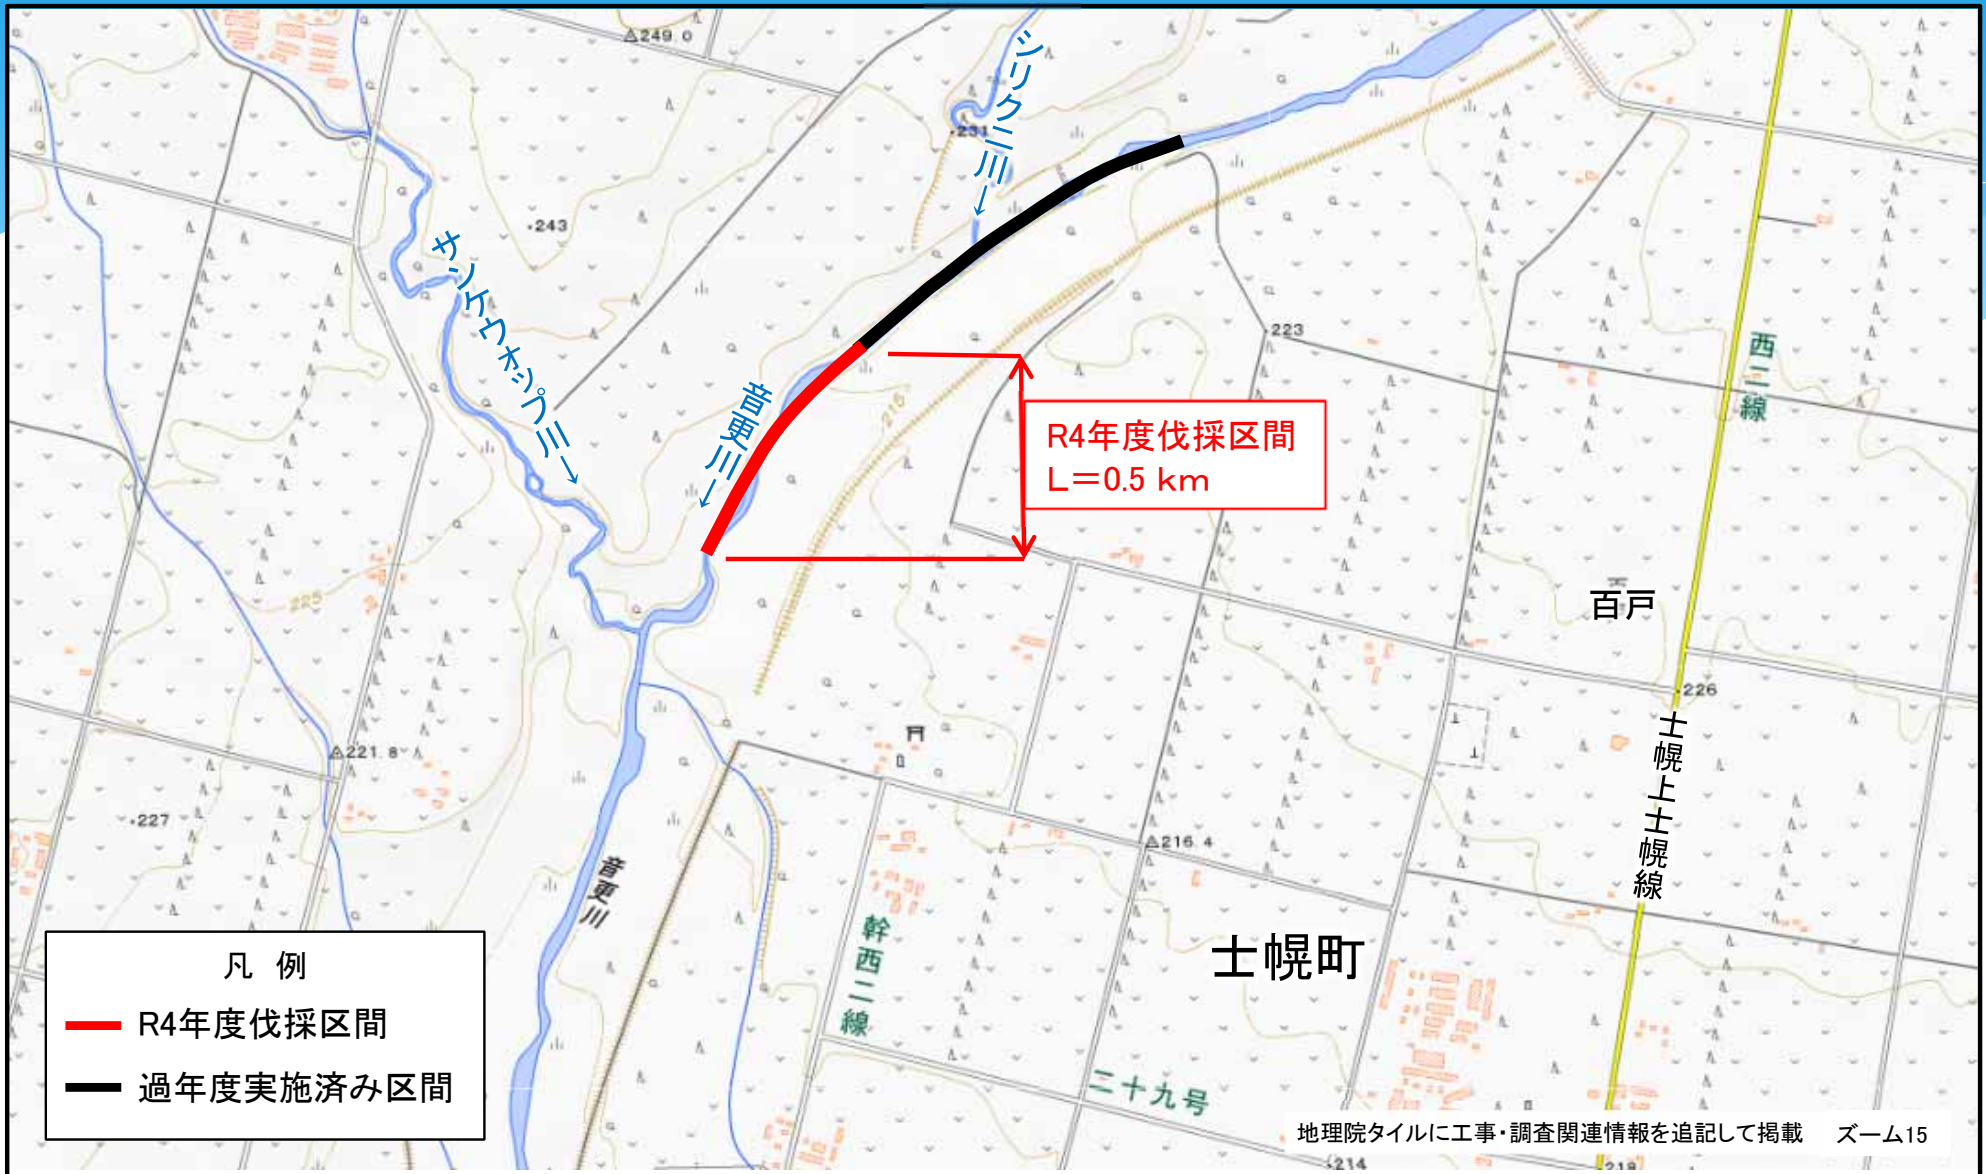

7. 音更川の河道内樹木伐採

10月～3月