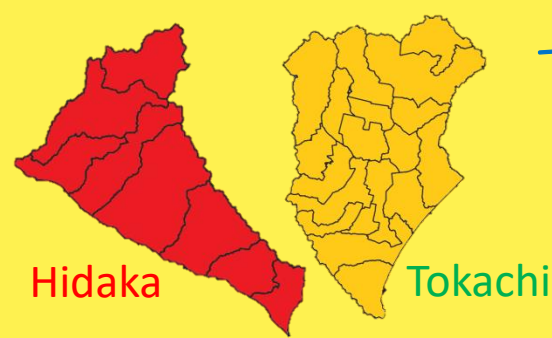

# 十勝・日高フェアin大阪

2/22 **水** ▶ 2/28 **火**

営業時間:10:00~20:30

北海道どさんこプラザあべのハルカス店  
(大阪市阿倍野区阿倍野筋1-1-43 あべのハルカス近鉄本店 タワー館 2階)

十勝と日高の商品の販売及び観光PRを行います。

十勝総合振興局商工労働観光課

帯広市東3条南3丁目

☎0155-26-9046