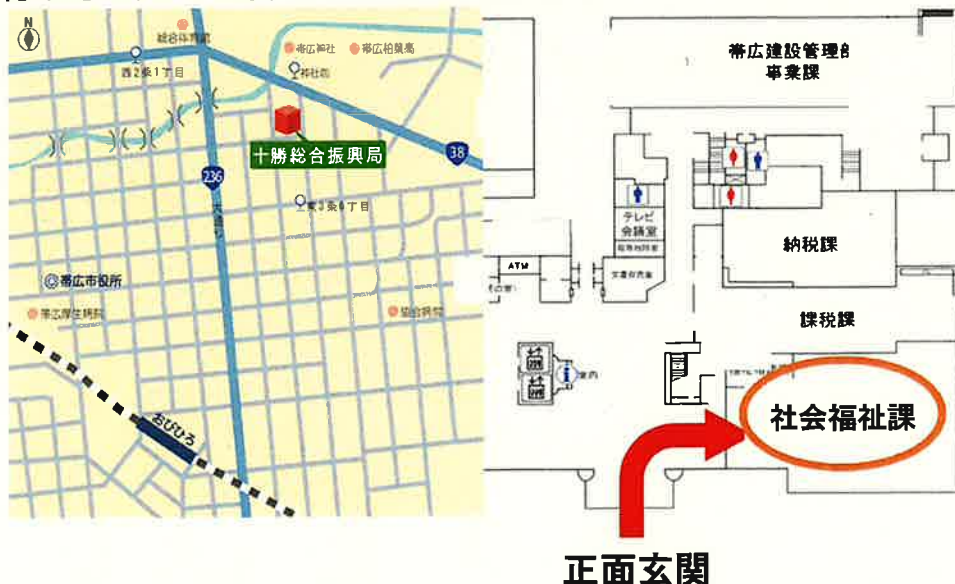

# 受付場所のご案内

## ◆十勝管内の フクハラ ◆

受付時間：各店舗の営業時間 / 受付場所：店舗内サービスカウンター

★の店舗では、**通年** でフードドライブを実施しています。(2022年9月現在)

フクハラ 長崎屋店 (帯広市西4条南12丁目3番地 長崎屋帯広店内)	★フクハラ すずらん台店 (音更町すずらん台仲町1丁目1-1)
フクハラ 自由が丘店 (帯広市自由が丘3丁目1-1)	★ぴあざフクハラ 音更店 (音更町木野大通東16丁目1)
フクハラ 西18条店 (帯広市西18条北1丁目30)	フクハラ 池田店 (池田町字旭町3丁目14)
ぴあざフクハラ 西帯広店 (帯広市西23条南3丁目62-3)	★フクハラ 芽室店 (芽室町本通1丁目19 めむろーど内)
フクハラ 弥生店 (帯広市西7条南29丁目6-1)	フクハラ 大樹店 (大樹町西本通79)
★フクハラ いっきゅう店 (帯広市西19条南2丁目30-5)	フクハラ るる店 (広尾町丸山通北2丁目14)
★フクハラ 西15条店 (帯広市西15条北4丁目)	フクハラ 本別店 (本別町南1丁目2-25)
★フクハラ 西12条店 (帯広市西12条南3丁目2-1)	フクハラ 若草店 (幕別町札内若草町557-1)
フクハラ 屈足店 (新得町屈足幸町1丁目)	フクハラ 幕別店 (幕別町錦町20)
フクハラ 新得店 (新得町本通南1丁目13)	ぴあざフクハラ 札内店 (幕別町札内青葉町308-23)
★フクハラ 清水店 (清水町本通6丁目2-1)	フクハラ 足寄店 (足寄町西町5丁目2-17)
フクハラ 鹿追店 (鹿追町新町4丁目1)	フクハラ 浦幌店 (浦幌町幸町27)

## ◆ 十勝総合振興局 でも受け付けています。(平日9:00~17:00のみ)

住所：帯広市東3条南3丁目1

場所：社会福祉課（1階）

期間：令和4年（2022年）  
9月26日～10月14日

正面玄関