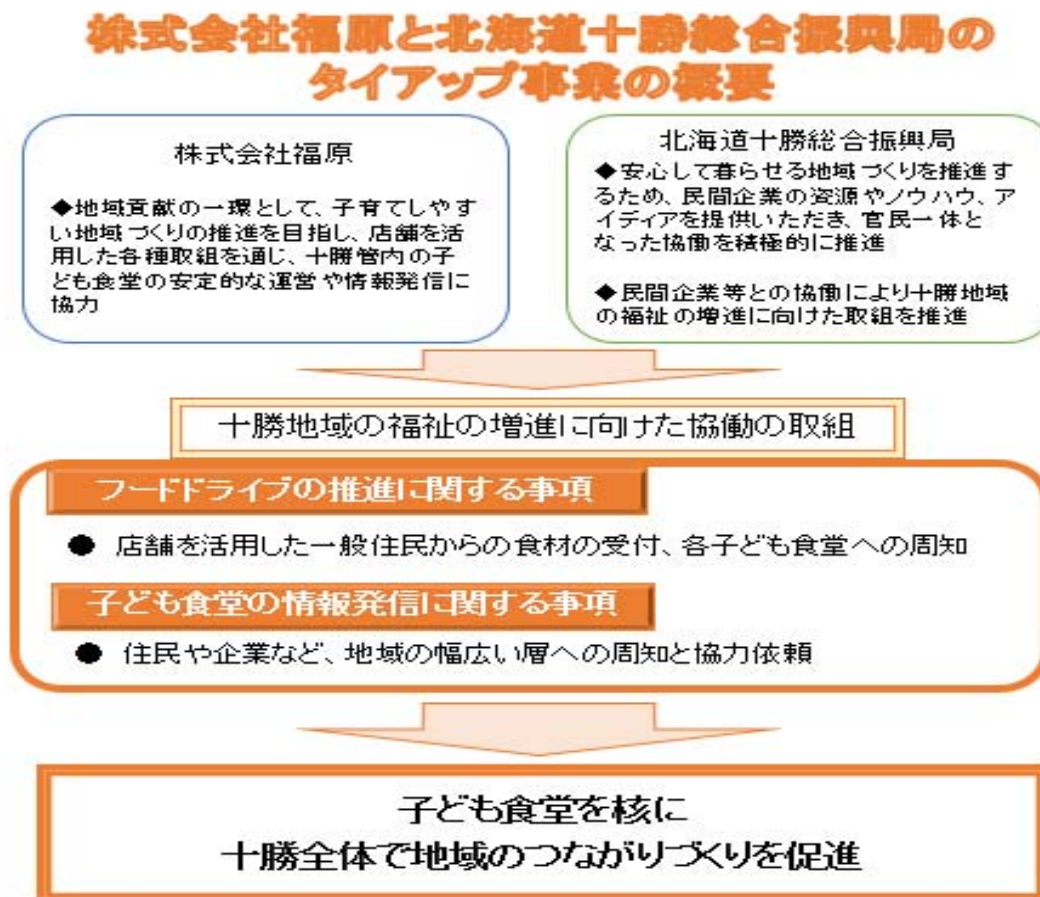

3、関連事業（子ども食堂ポスター展）

フードドライブ実施に合わせて、子ども食堂の地域住民への理解促進及び普及啓発のため、子ども食堂ポスター展を実施する。

- (1) 実施期間：令和4年9月26日～10月14日まで
- (2) 実施場所：十勝総合振興局1階道民ホール

【(株) 福原とのタイアップ事業の概要】