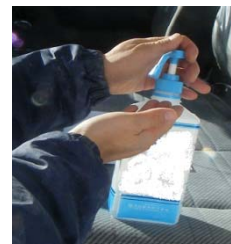

車内は、消毒液に浸した布や消毒噴霧器等を使用して清掃しましょう

専用長靴の使用

ハンドル、ペダルの消毒

運転席のマット消毒

消毒器の携帯

車輛外部

タイヤの消毒

タイヤ周辺は、汚れが付着しやすいので、簡易消毒器やフラシを使用

作業終了時

手指の消毒

最後に、スプレー等で手指の消毒をする

畜舎出入口の消毒

消石灰

畜舎ごとの専用長靴

作業時の清潔な衣服

消毒槽は凍らないように、出入口から離れた場所に置き、汚れを水で落としてから、消毒しましょう