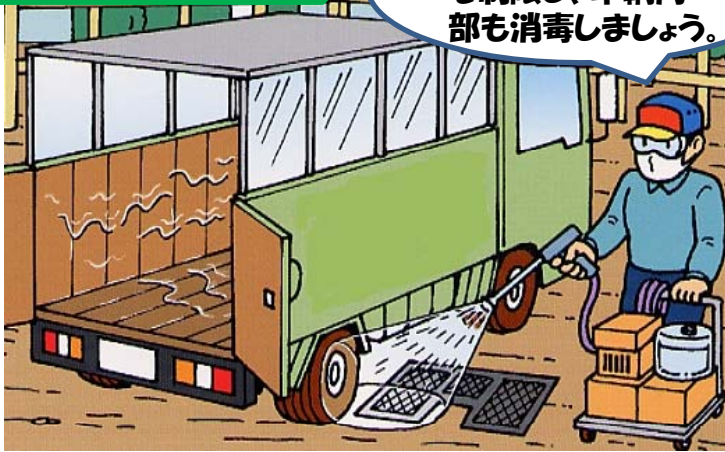

冬場の消毒について

家畜の命と健康を
守るために

北海道

社団法人 北海道家畜畜産物衛生指導協会

家畜の健康をおびやかす病原体の侵入阻止、排除には日頃から、こまめな清掃が大切です。しかし、北海道の冬は、消毒薬が凍結するなど課題があげられます。以下の事例を参考に効率的な消毒に努め、農場の大切な家畜を守りましょう。

車輛消毒

これなら、冬の消毒はできそうだ！！

車輛内部

車内は、消毒液に浸した布や消毒噴霧器等を使用して清掃しましょう

専用長靴の使用

ハンドル、ペダルの消毒

運転席のマット消毒

消毒器の携帯

車輛外部

タイヤの消毒

タイヤ周辺は、汚れが付着しやすいので、簡易消毒器やフラシを使用