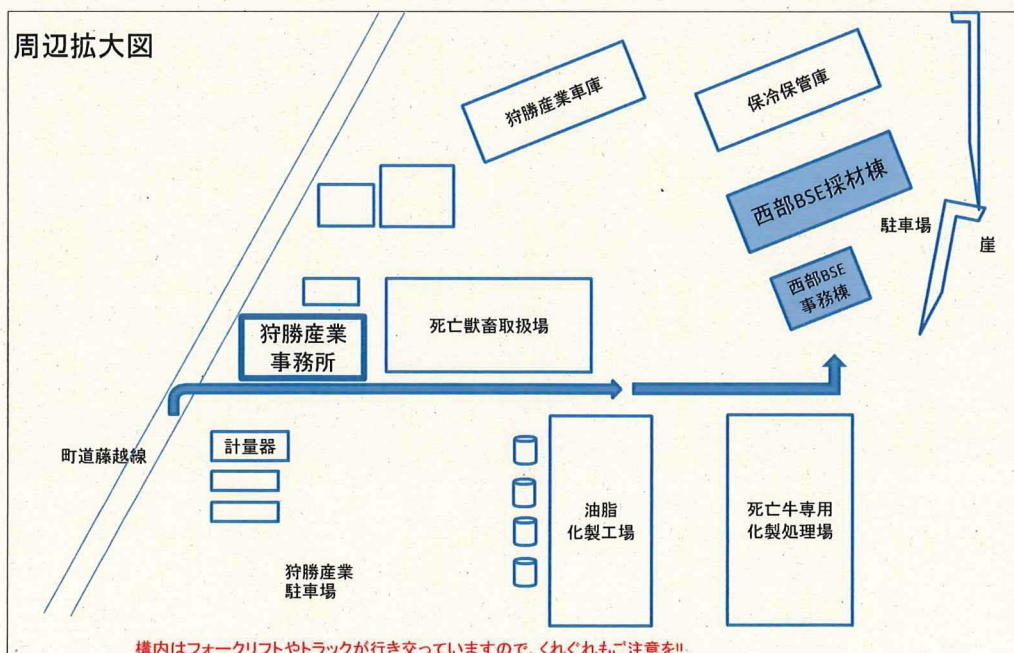

位置図

★西部BSE検査室

〒081-0035  
上川郡新得町字上佐幌西3線49

TEL: 0156-64-0050  
FAX: 0156-64-0051

→ 国道38号線から道道75号線に曲がる。  
屈足・鹿追方面 (交差点角にコスモ石油)

道道75号線を300mほど行くと、左手に案内標識。  
<犬勝産業・サホロ畜産事業協同組合約2km>

→ 左折して、町道藤越線に入る。(細い舗装道路)  
舗装が切れるあたりに犬勝産業事務所  
BSE検査室は一番奥。(周辺拡大図参照) ↓

↓ 清水・帯広方面

周辺拡大図

構内はフォークリフトやトラックが行き交っていますので、くれぐれもご注意ください!!