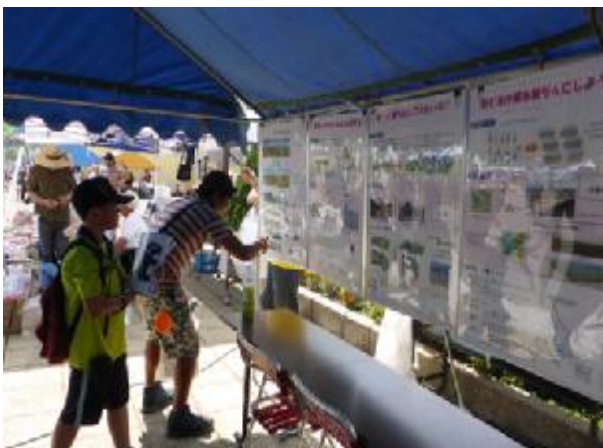

2017・第15回「国際トラクターBAMBA」会場で
農業農村整備事業パネル展を開催しました

東部耕地出張所のブースです。
午前中から賑わいました。

暗きょ排水のしくみを
模型を使って説明をします。

パネルを熱心にご覧になる方々

今年も盛況、スーパーボールすくい

会場を和ませた更別村キャラクター
「どんちゃん」
日差しも強いなか、お疲れ様でした

平成29年7月9日（日）、更別村で開催された「2017 第15回 国際トラクターBAMBA」において、農業農村整備事業のパネルと暗きょ排水模型の展示を行いました。

今年もパネル展のほかスーパーボールすくいコーナーを設け、たくさんの子供さんに楽しんでいただきました。

お立ち寄りになるお客様の中には、展示したパネルや暗きょ模型を熱心にご覧になったり、職員に質問される方もいらっしゃいました。本当にありがたいことです。

このような取組を通じて、事業への理解が少しでも深まれば大変嬉しいことです。これからも皆様に農業農村整備事業をご理解いただけるよう、職員一同頑張りたいと思います。