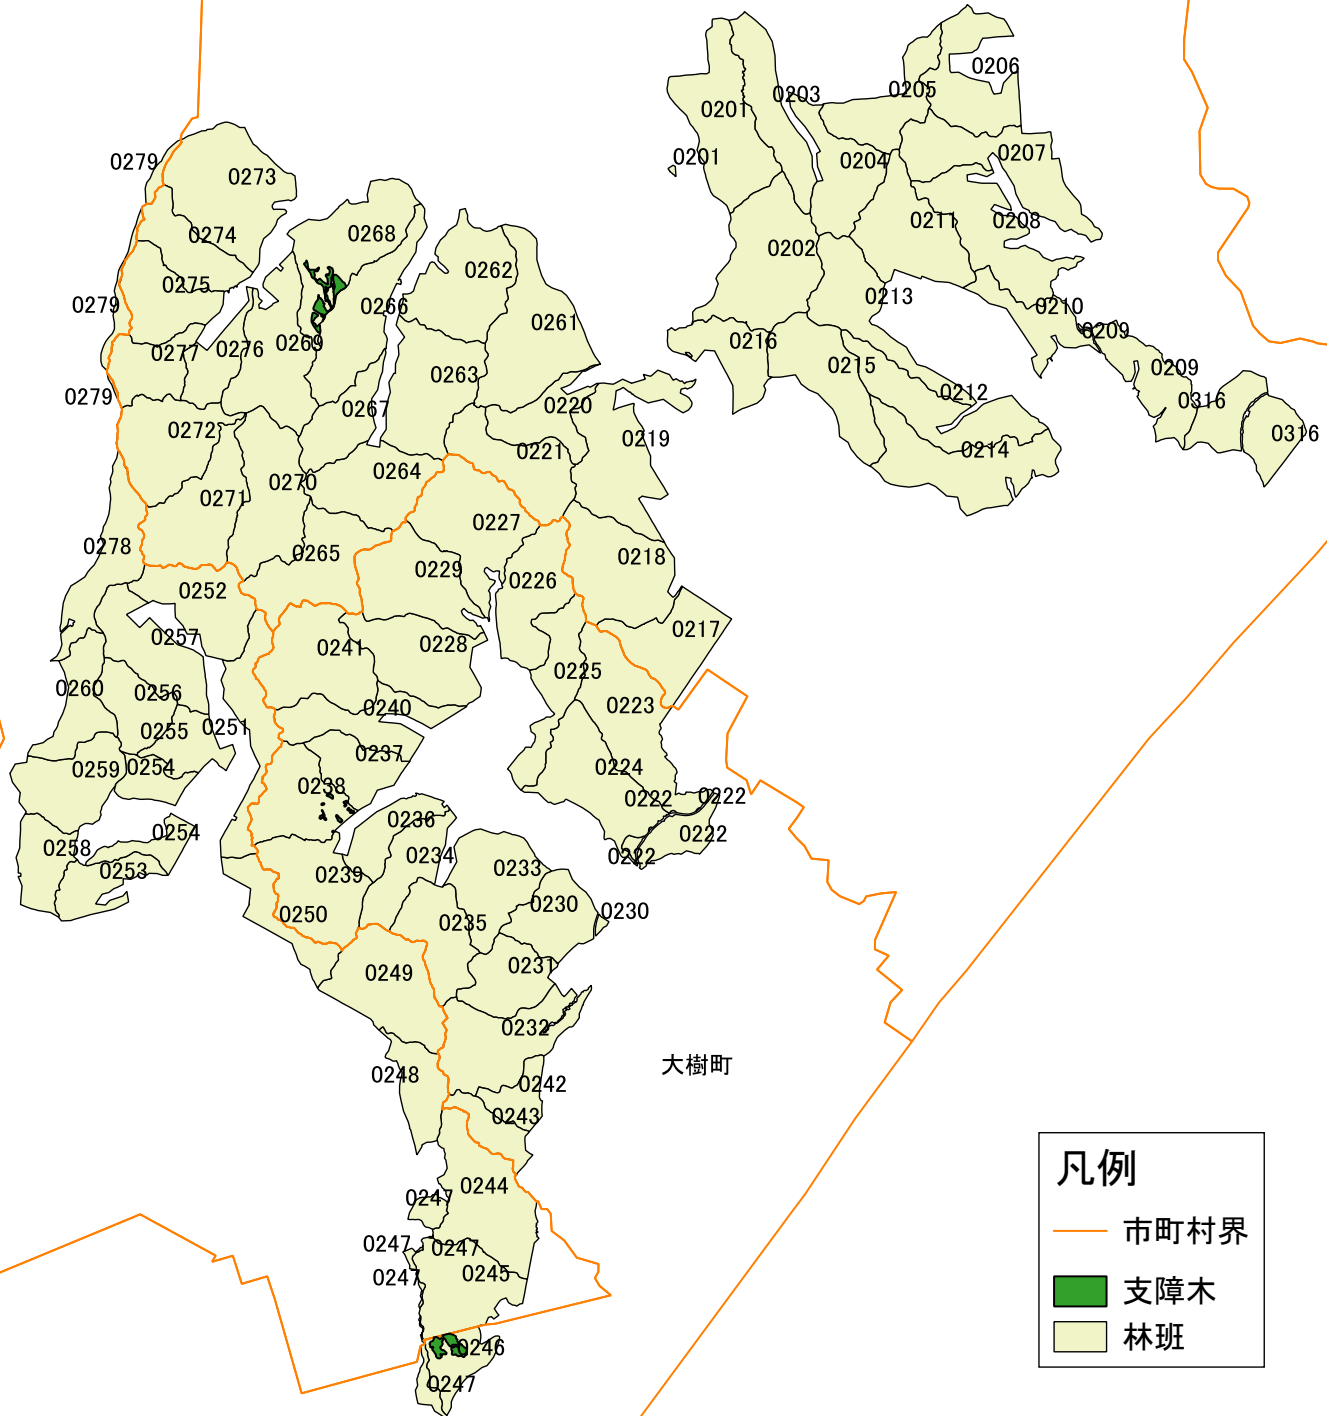

平成31年度 林地未利用材発生位置図

浦幌町

幕別町

豊頃町

帯広市

更別村

大樹町

凡例

- 市町村界
- 支障木
- 林班