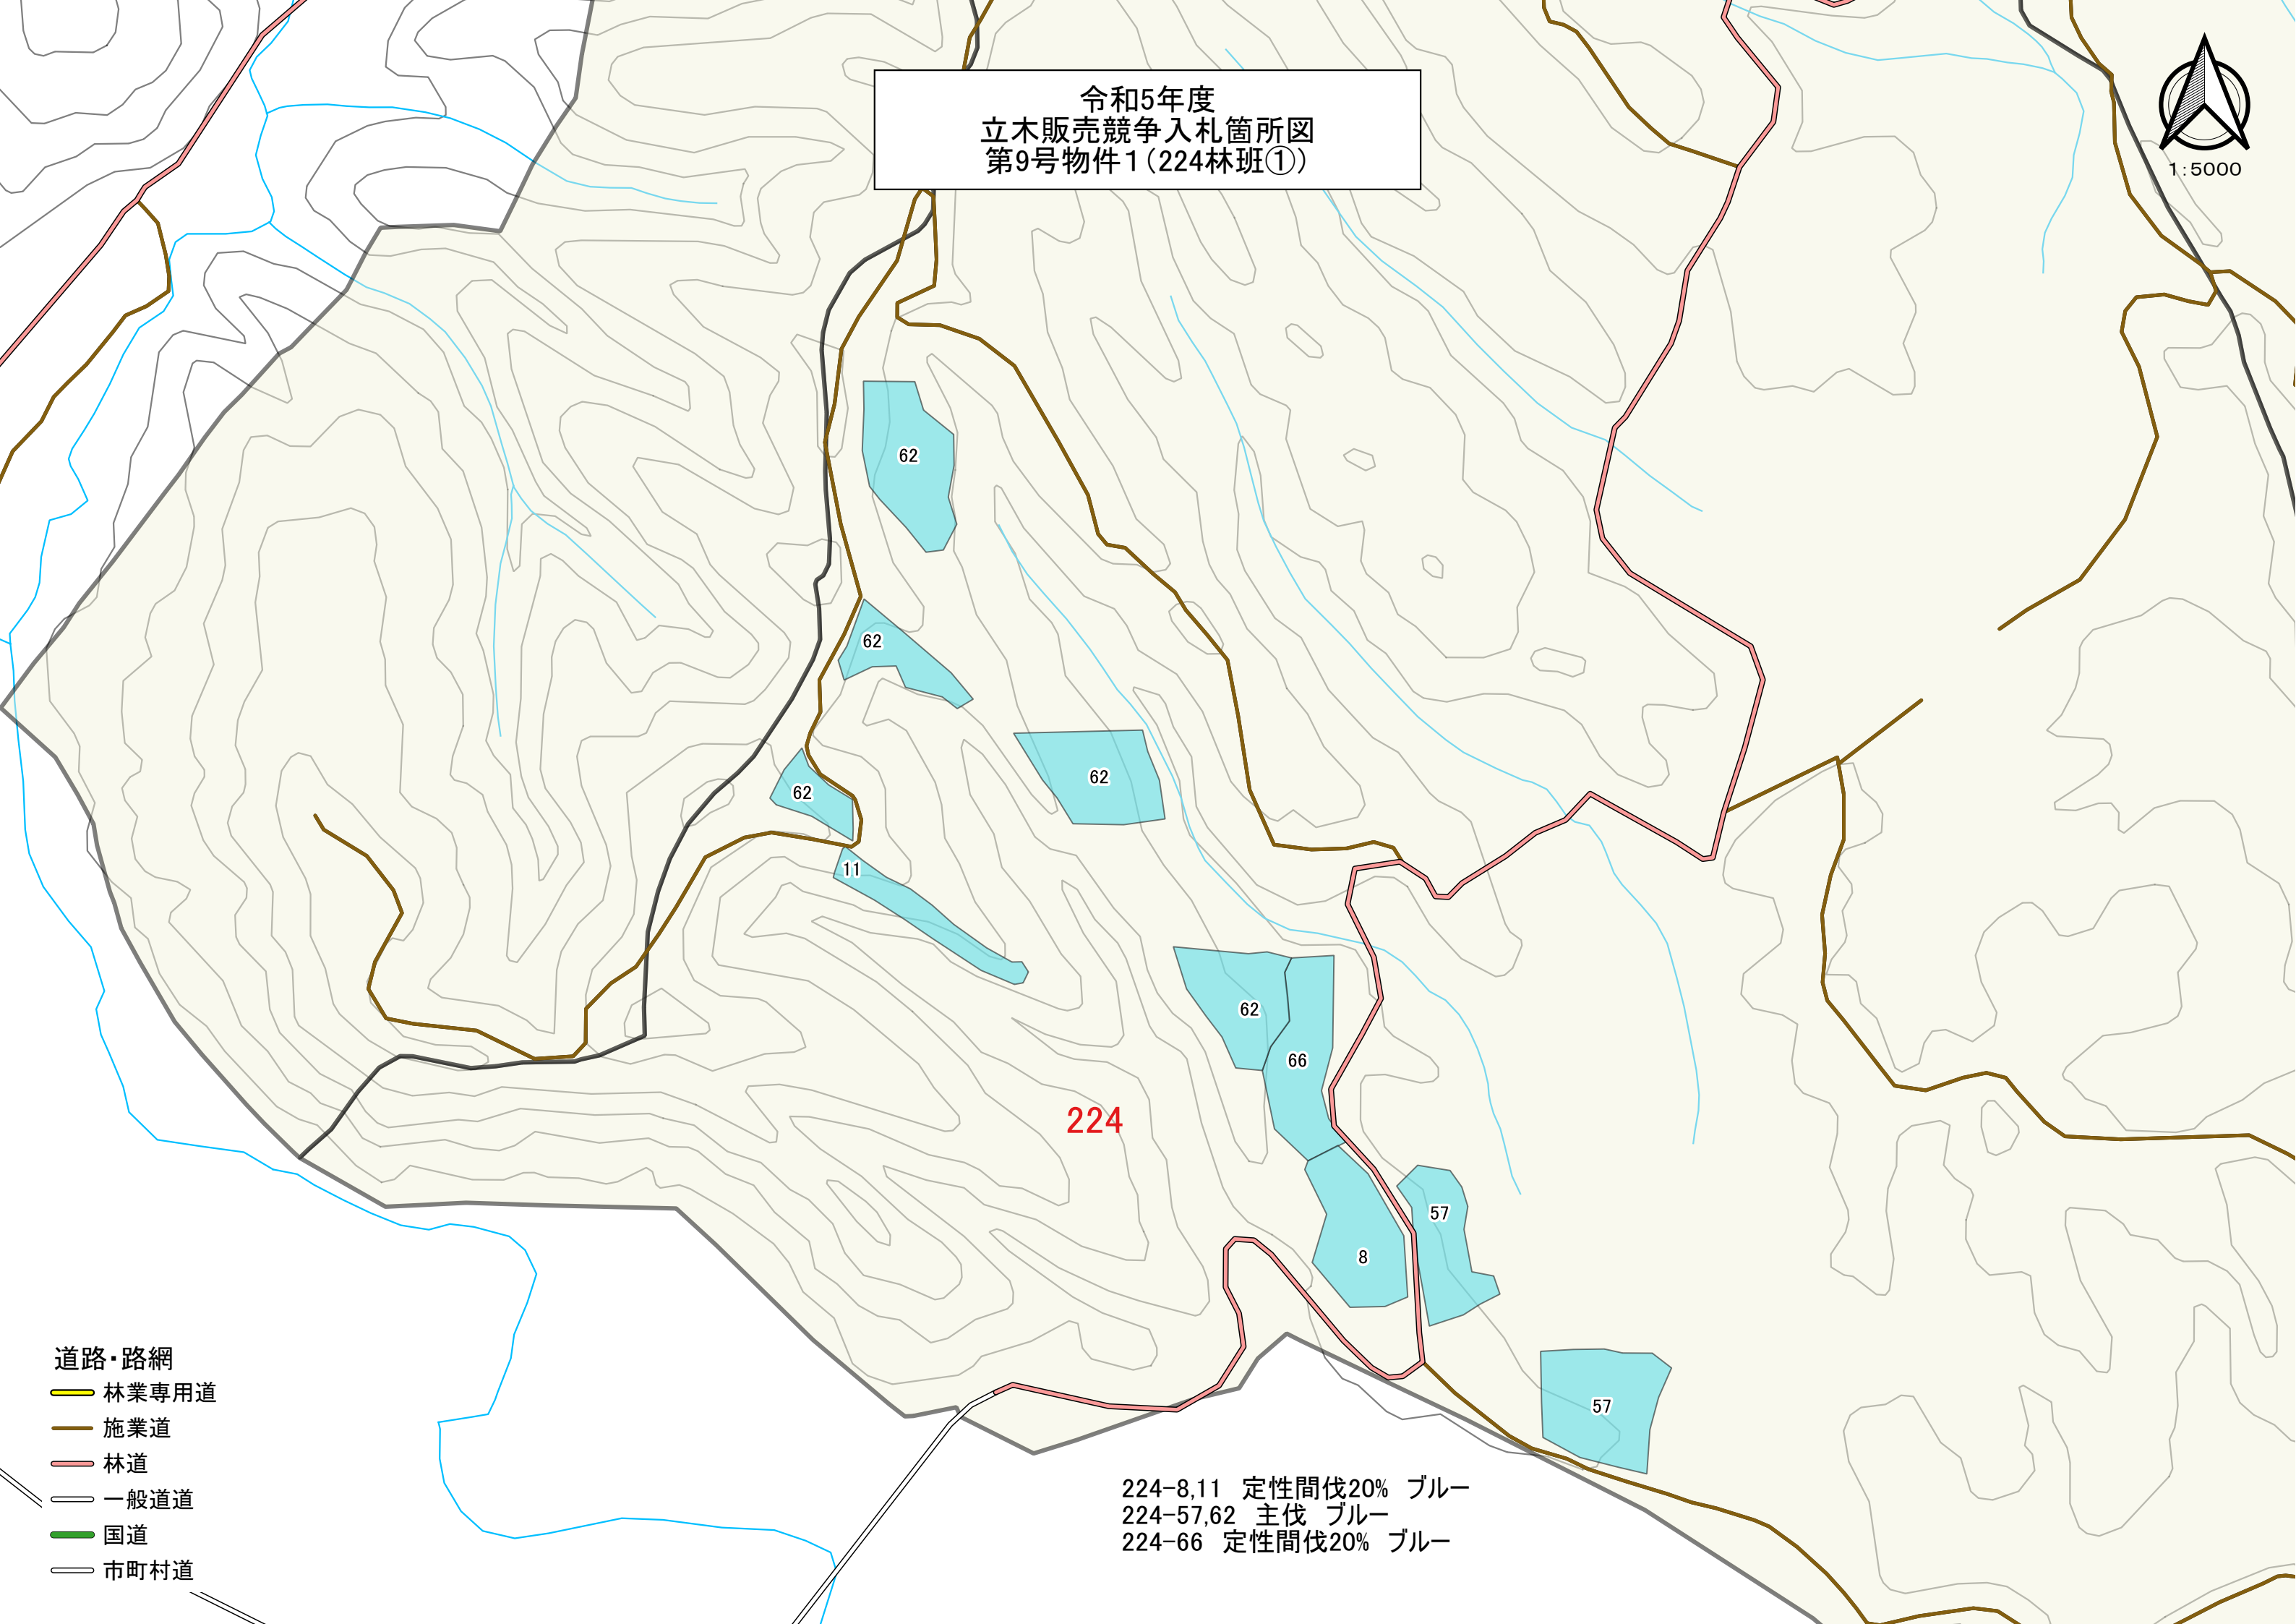

令和5年度
立木販売競争入札箇所図
第9号物件1(224林班①)

- 道路・路網
- 林業専用道
 - 施業道
 - 林道
 - 一般道道
 - 国道
 - 市町村道

224-8,11 定性間伐20% ブルー
224-57,62 主伐 ブルー
224-66 定性間伐20% ブルー