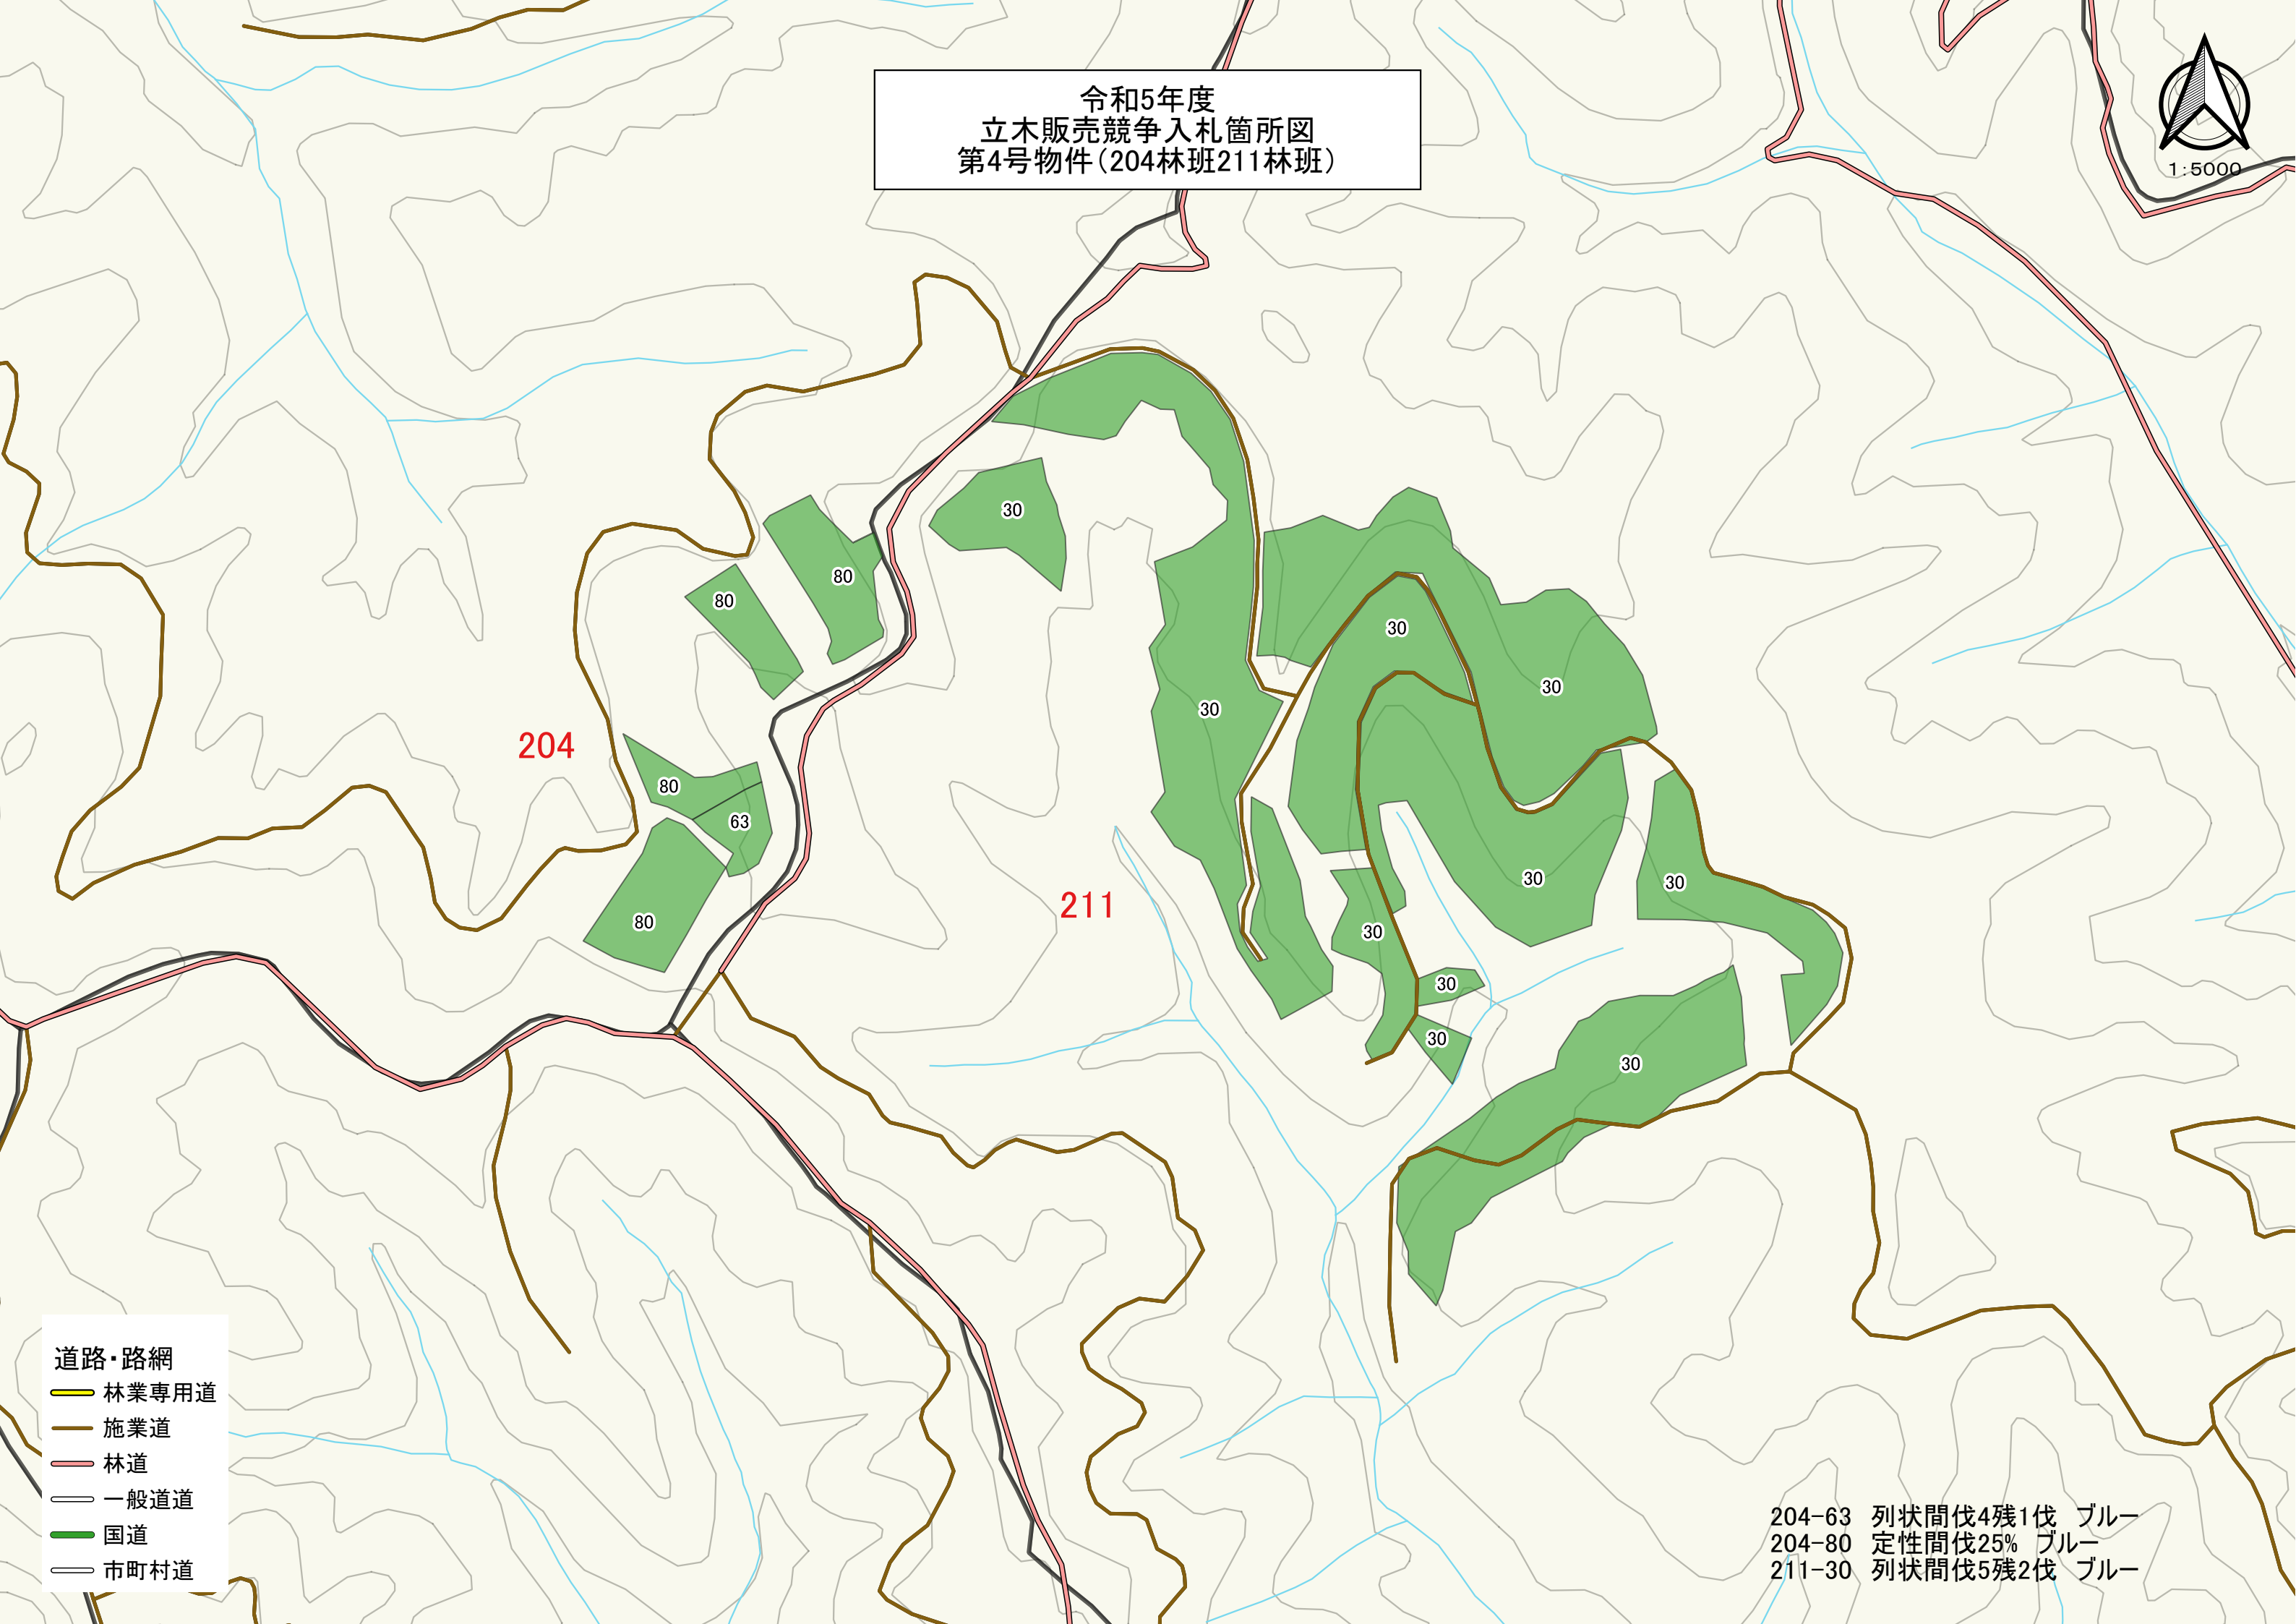

令和5年度
立木販売競争入札箇所図
第4号物件(204林班211林班)

- 道路・路網
- 林業専用道
 - 施業道
 - 林道
 - 一般道道
 - 国道
 - 市町村道

- 204-63 列状間伐4残1伐 ブルー
- 204-80 定性間伐25% ブルー
- 211-30 列状間伐5残2伐 ブルー