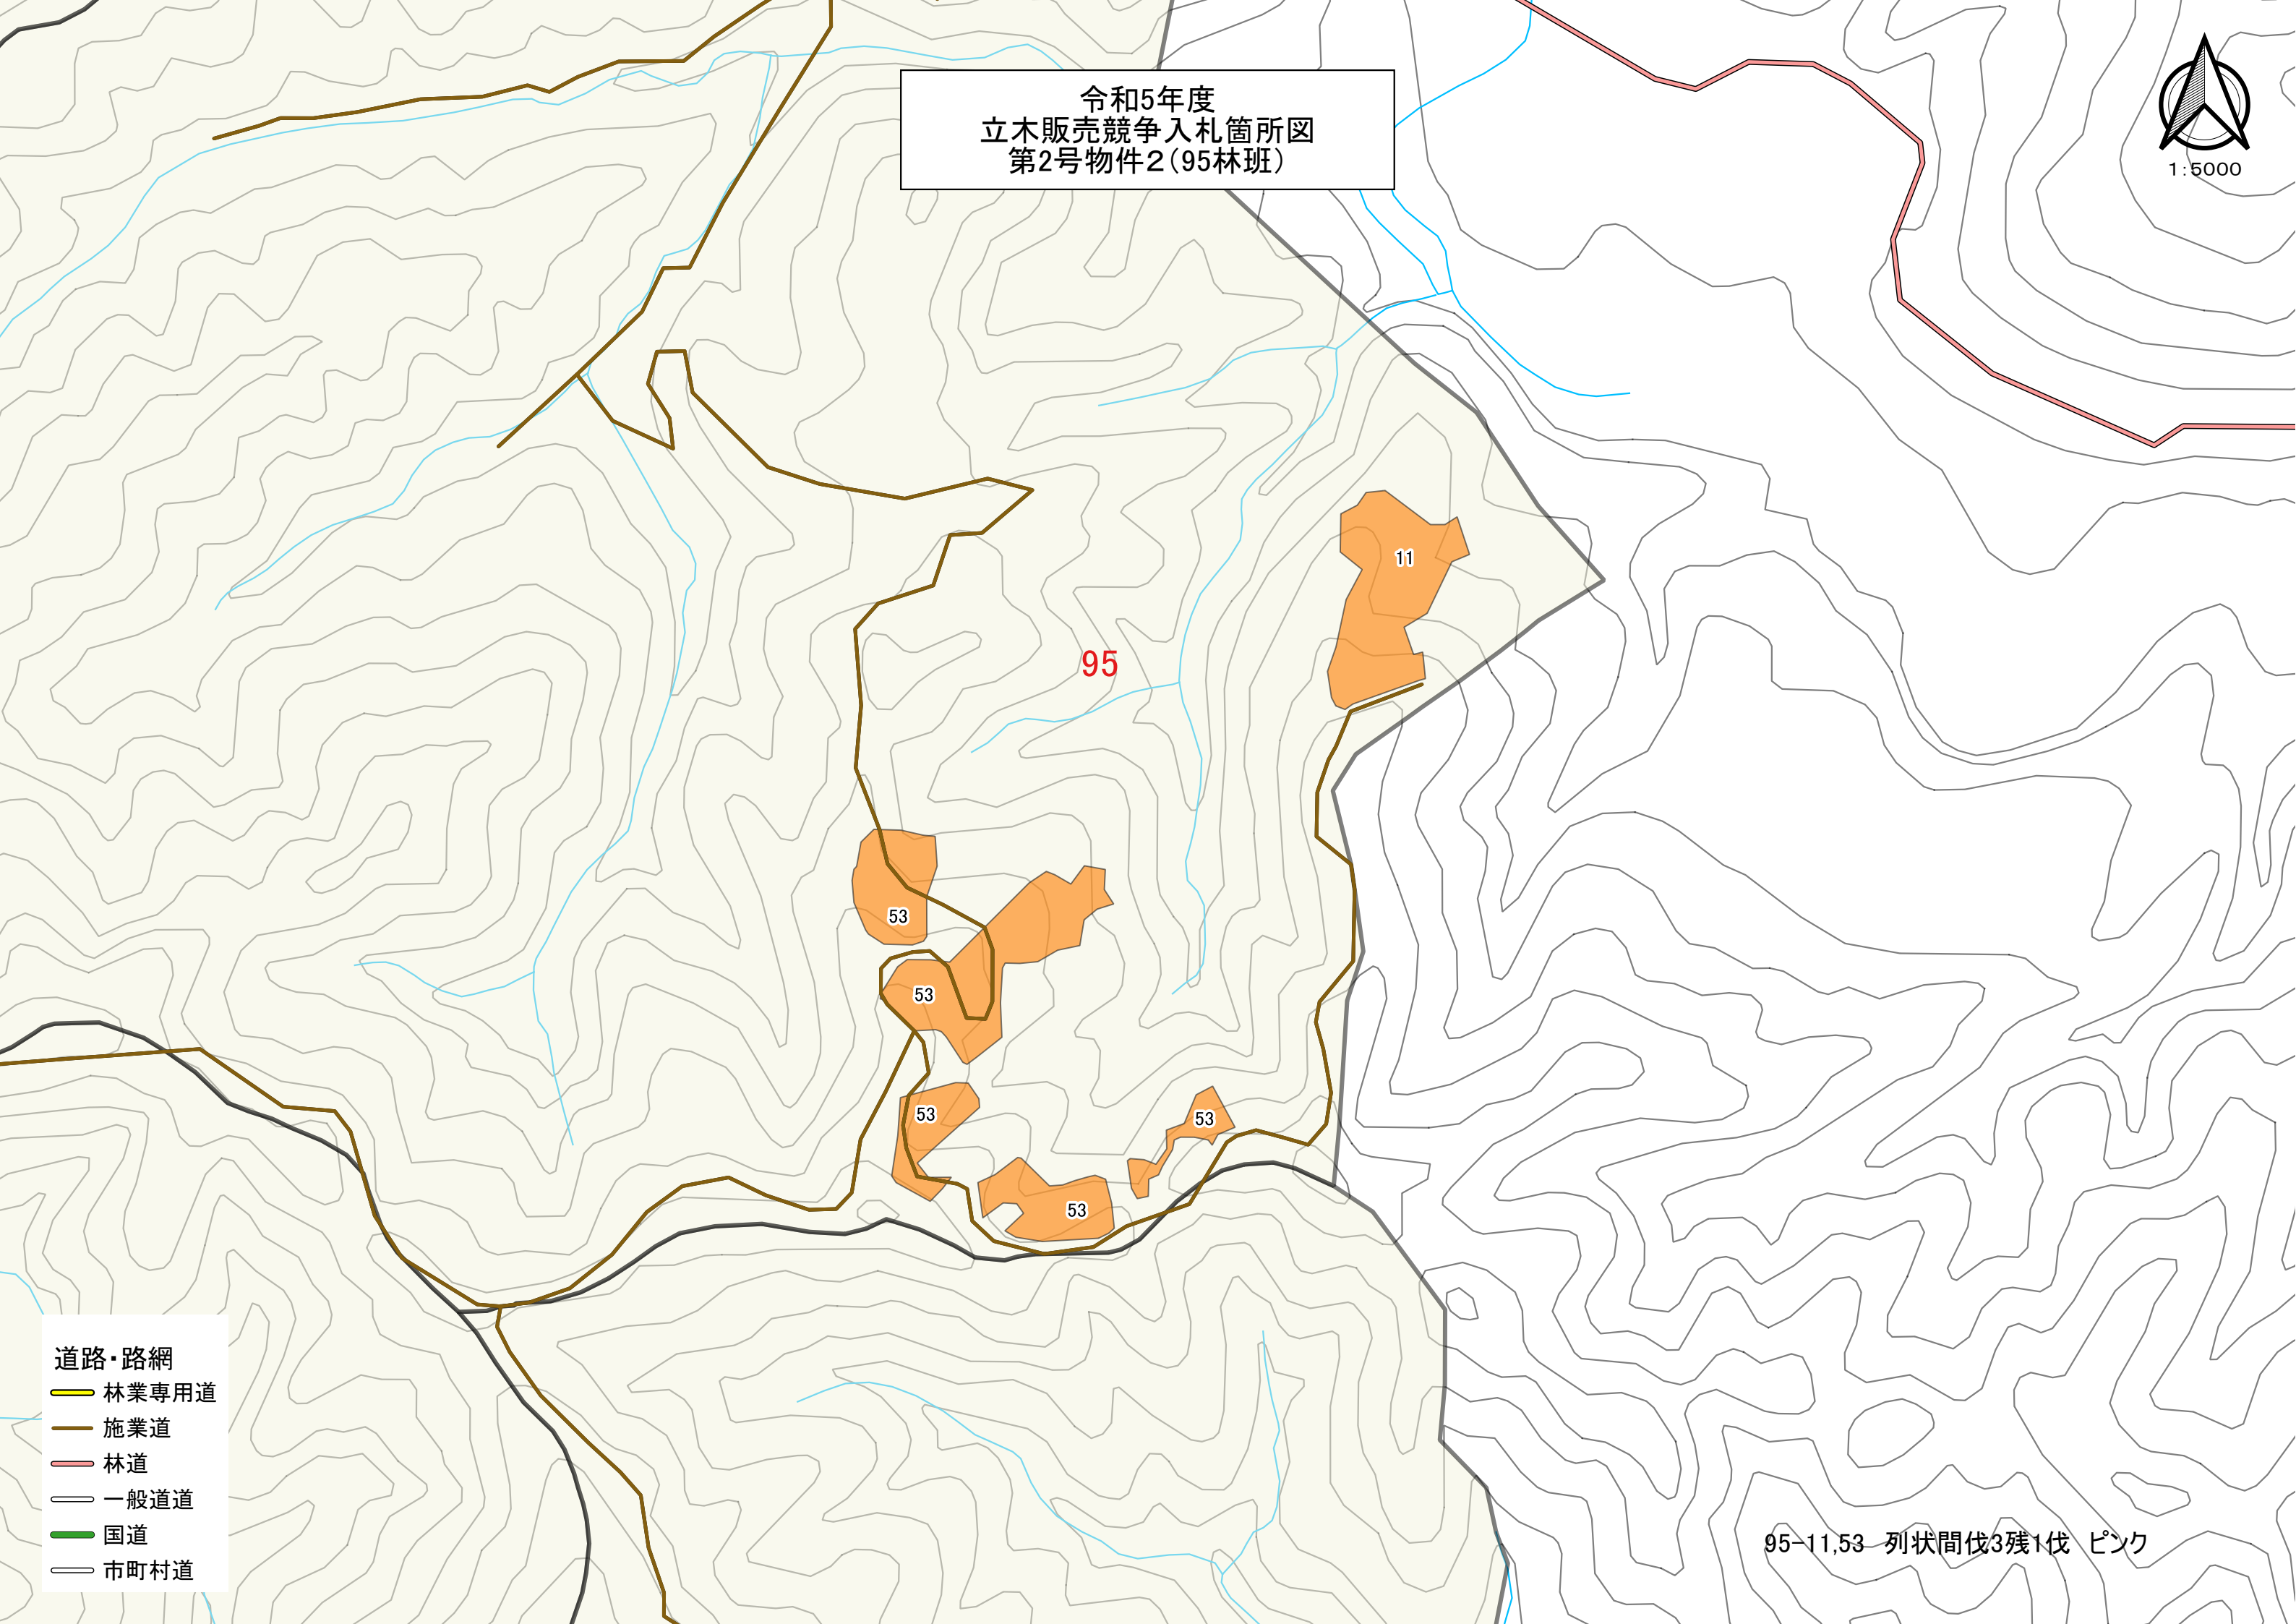

1:5000

令和5年度  
立木販売競争入札箇所図  
第2号物件2(95林班)

道路・路網

- 林業専用道
- 施業道
- 林道
- 一般道道
- 国道
- 市町村道

95-11,53 列状間伐3残1伐 ピンク