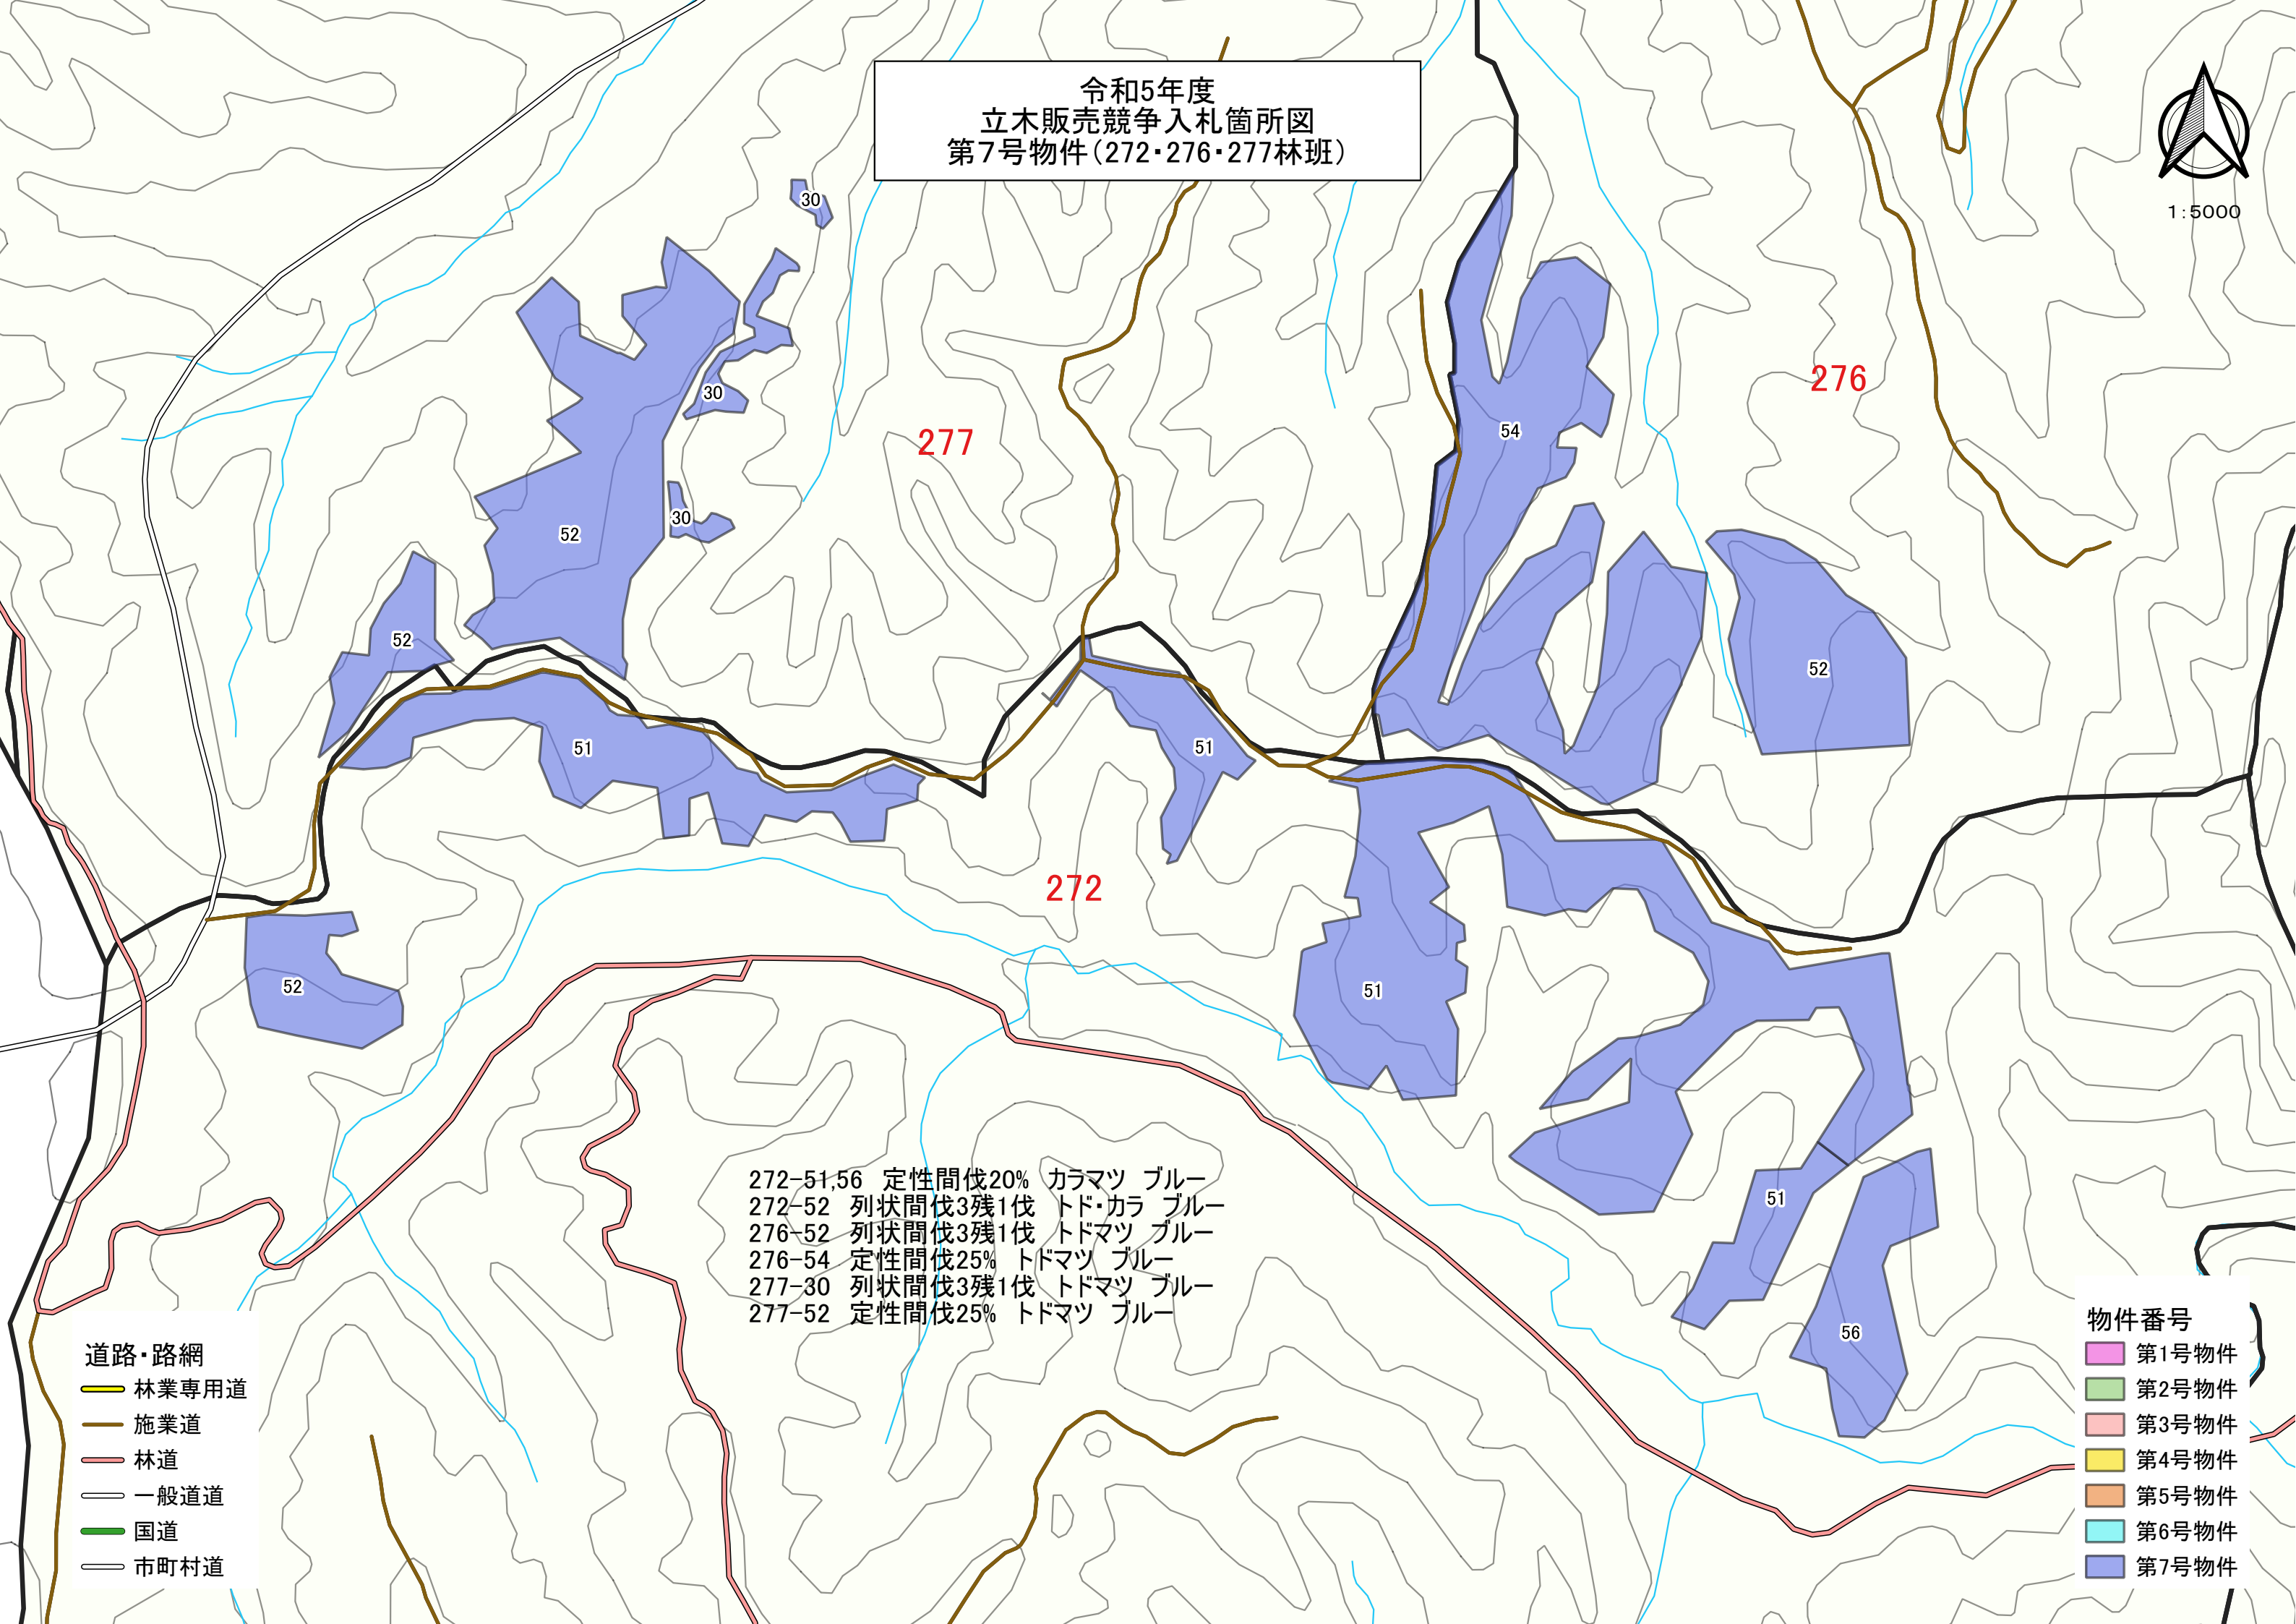

令和5年度  
立木販売競争入札箇所図  
第7号物件(272・276・277林班)

1:5000

272-51,56 定性間伐20% カラマツ ブルー  
 272-52 列状間伐3残1伐 トド・カラ ブルー  
 276-52 列状間伐3残1伐 トドマツ ブルー  
 276-54 定性間伐25% トドマツ ブルー  
 277-30 列状間伐3残1伐 トドマツ ブルー  
 277-52 定性間伐25% トドマツ ブルー

道路・路網

- 林業専用道
- 施業道
- 林道
- 一般道道
- 国道
- 市町村道

物件番号

- 第1号物件
- 第2号物件
- 第3号物件
- 第4号物件
- 第5号物件
- 第6号物件
- 第7号物件